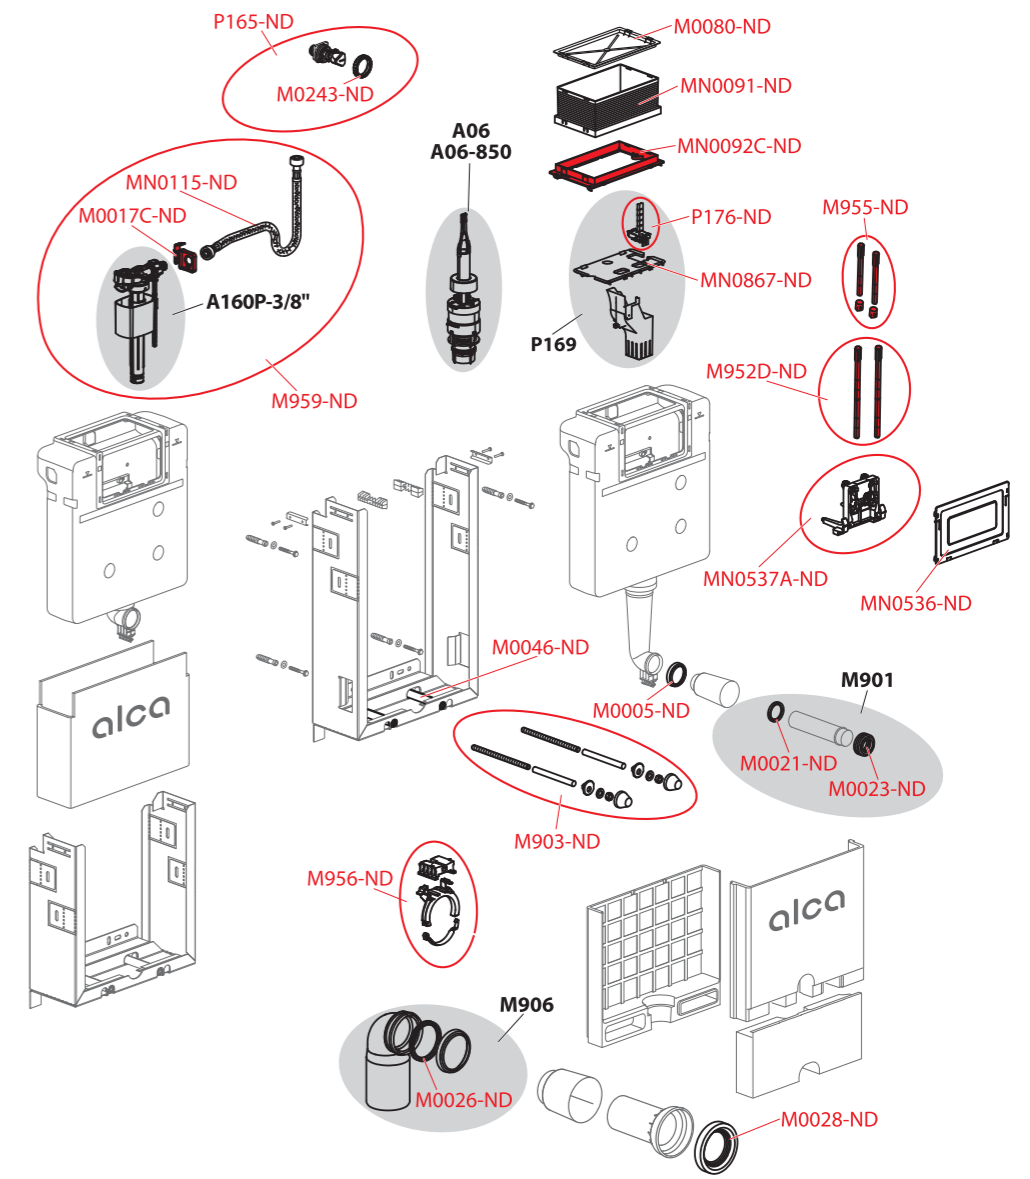

AM119/850/1000

Bestell-Nr.
M0005-ND
M0017C-ND
M0021-ND
M0023-ND
M0026-ND
M0028-ND
M0046-ND
M0080-ND
M0243-ND
M903-ND
M952D-ND

Bestell-Nr.
M955-ND
M956-ND
M959-ND
MN0091-ND
MN0092C-ND
MN0115-ND
MN0536-ND
MN0537A-ND
MN0867-ND
P165-ND
P176-ND

PRODUKTION AB 3Q/2020