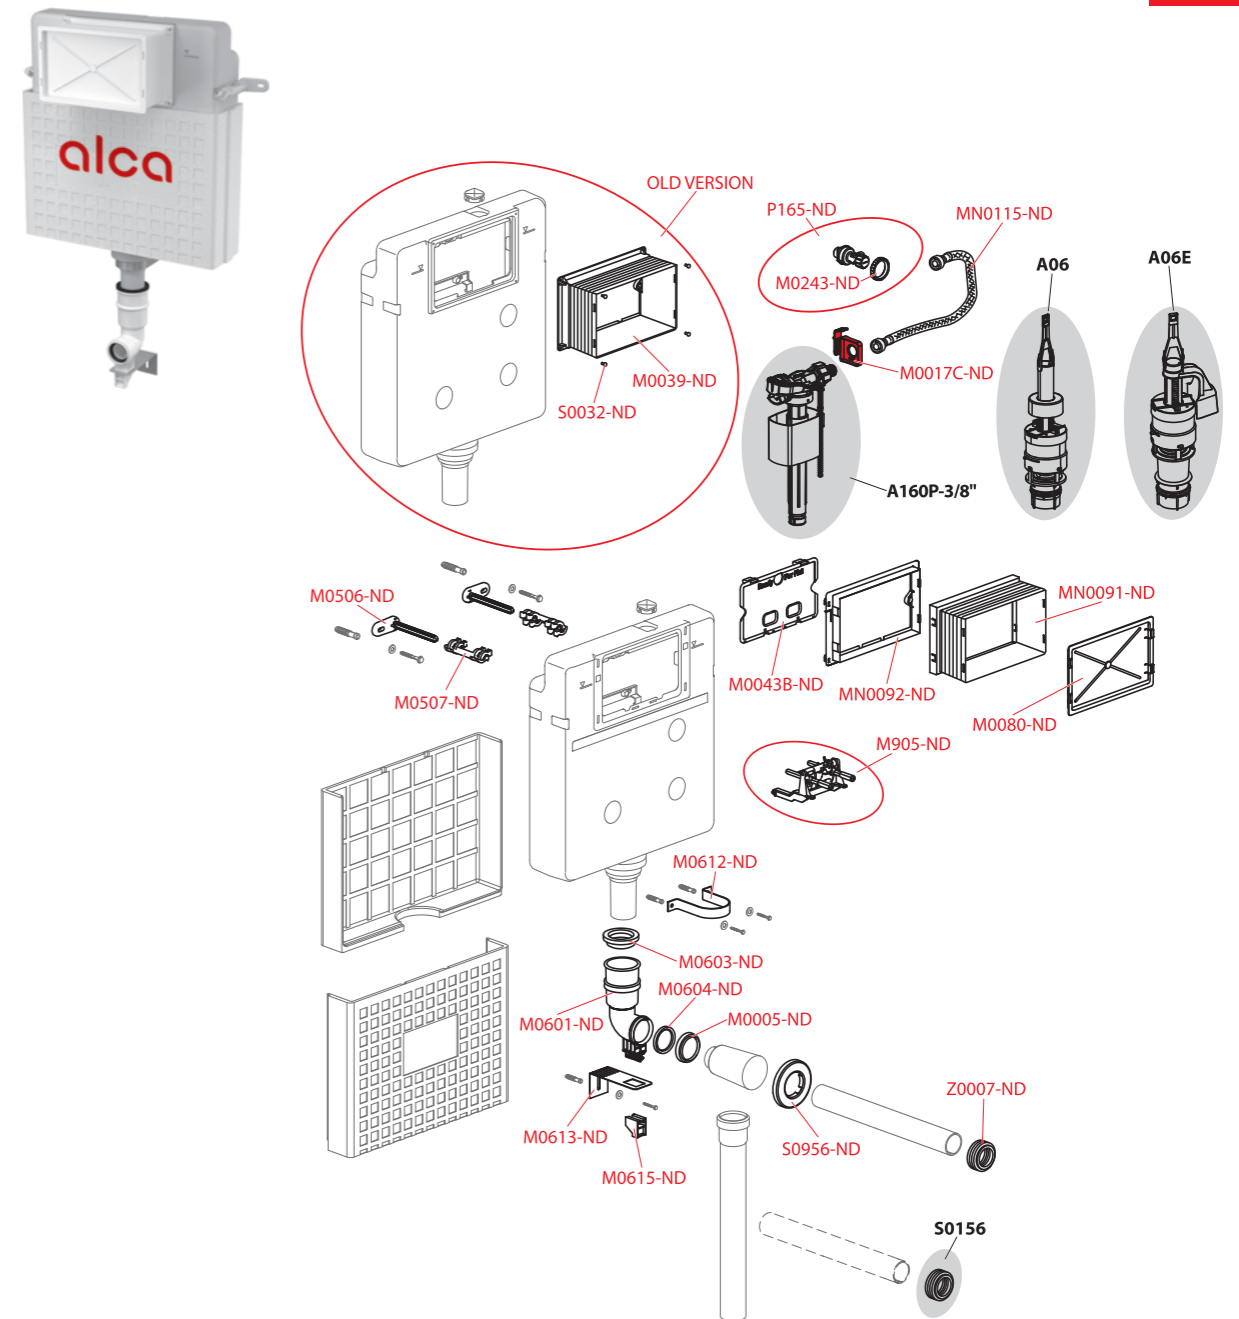

A112

PRODUKTION
2005-2017

Bestell-Nr.
M0005-ND
M0017C-ND
M0039-ND
M0043B-ND
M0080-ND
M0243-ND
M0506-ND
M0507-ND
M0601-ND
M0603-ND
M0604-ND

Bestell-Nr.
M0612-ND
M0613-ND
M0615-ND
M905-ND
MN0091-ND
MN0092-ND
MN0115-ND
P165-ND
S0032-ND
S0956-ND
Z0007-ND