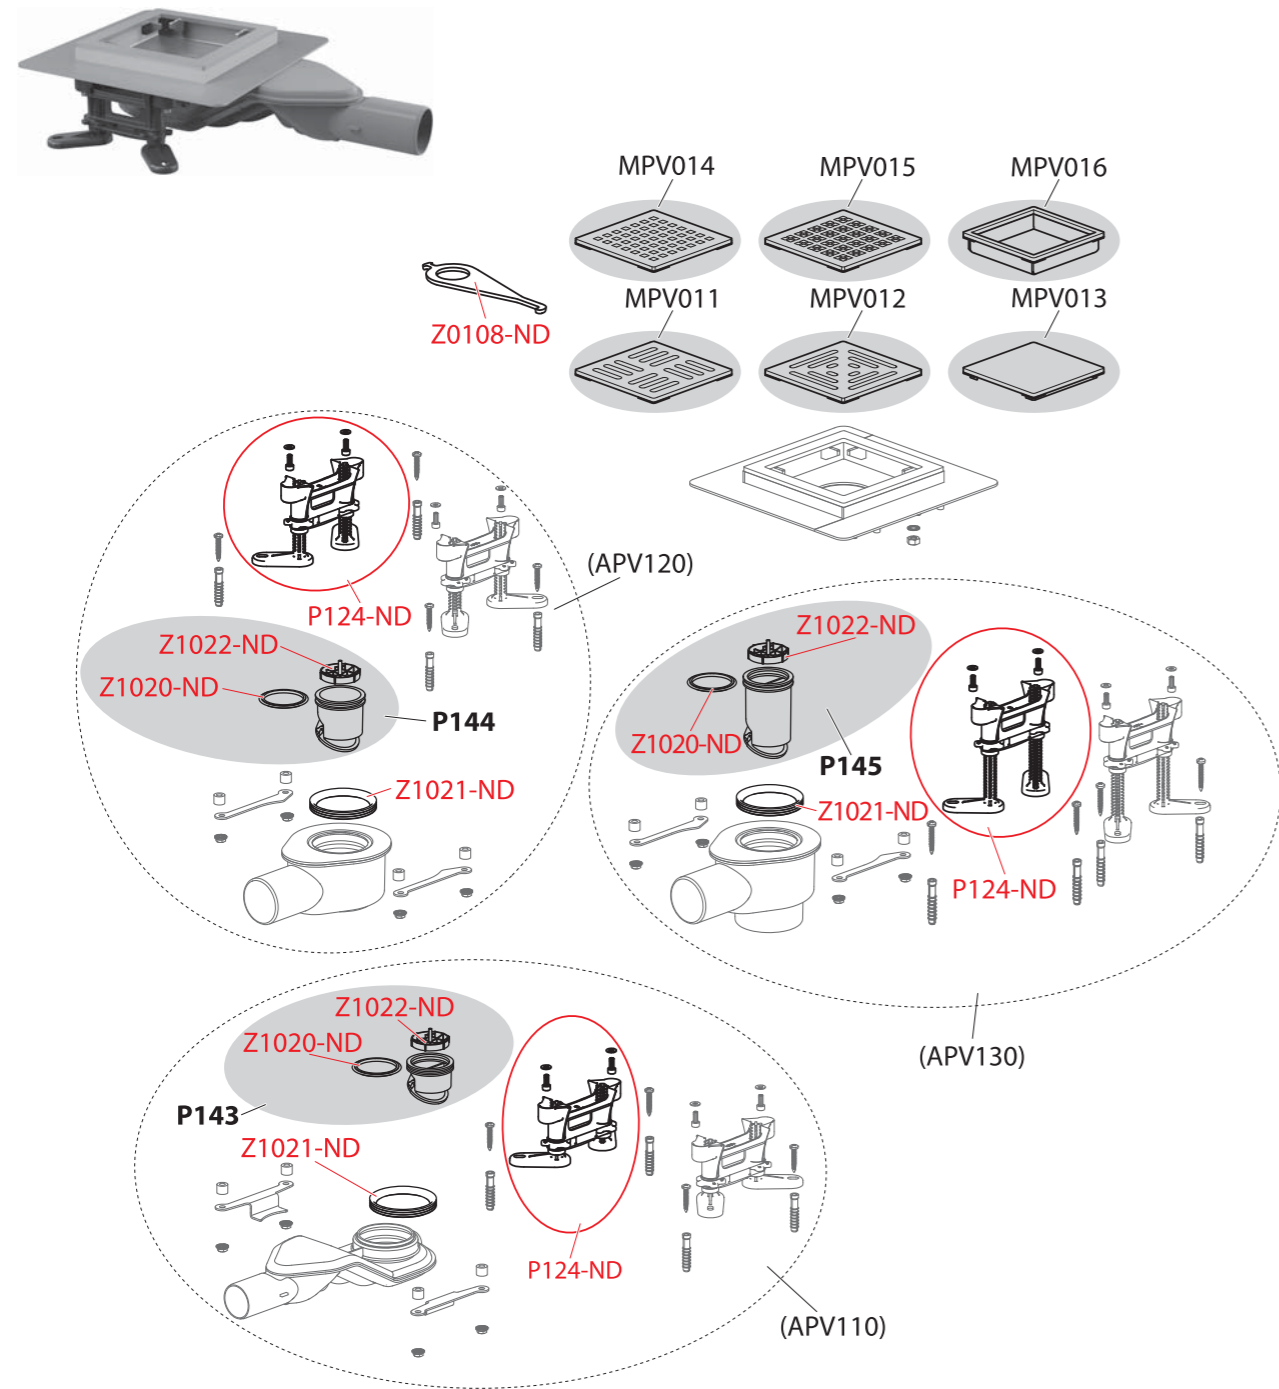

Bestell-Nr.
AVZ-P005
AVZ101
AVZ101S

AGV1, AGV2, AGV3, AGV4, AGV1S, AGV2S, AGV3S, AGV4S

Bestell-Nr.
AGV900
AGV900S
AGV910
AGV910S
AGV920

Bestell-Nr.
AGV920S
AGV930
AGV930S
AGV940
AGV940S

Zubehör

Vorwandinstallations-systeme

Betätigungs-platten-und Sensoren

Ventile und Kunststoff-WC-Spülkasten

WC-Sitze

Duschrinnen

Außenentwässerungen

Bodenabläufe

Geruchsverschlüsse

WC Zubehör

APV110, APV120, APV130

Bestell-Nr.
P124-ND
Z1018-ND
Z1020-ND
Z1021-ND
Z1022-ND

APV1, APV2, APV3, APV31, APV32, APV101, APV102, APV103, APV140, APV201, APV202, APV203, APV240, APV0800, APV1311, APV1324, APV2311, APV2321, APV2324, APV3344, APV3444, APV4344, APV4444, APV5111, APV5211, APV5411, APV6111, APV6211