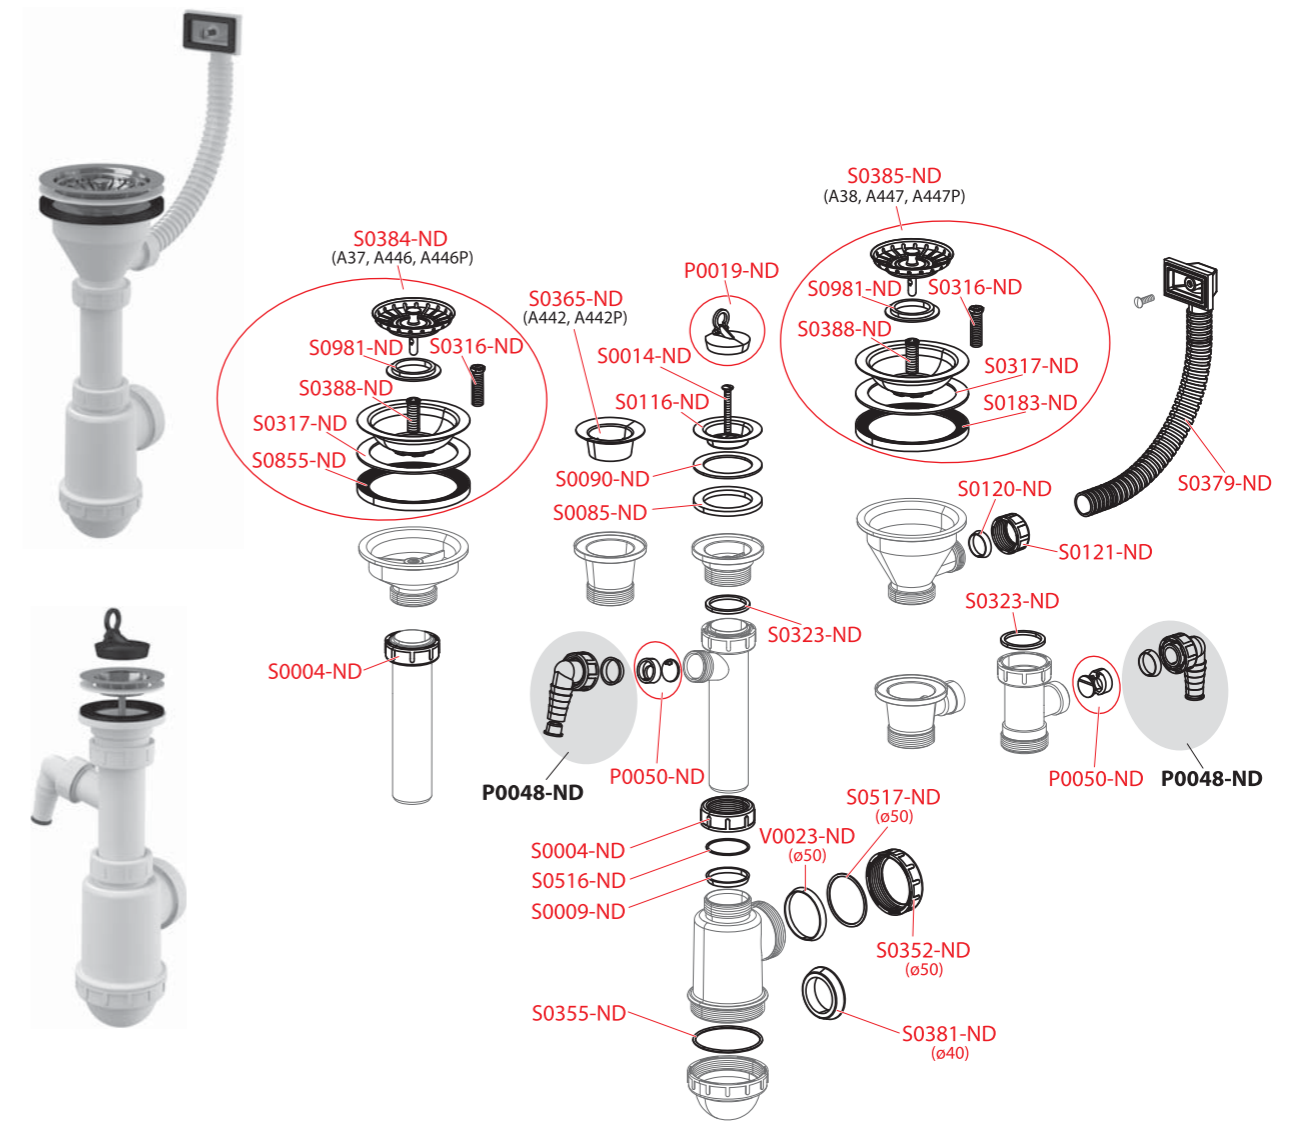

Bestell-Nr.
K2205-ND
P0012-ND
P171-B-ND
P171-BLACK-ND
P171-ND
S0017-ND
S0511-ND
S0514-ND
S0515-ND
S0525-ND
S0574-ND
S0789-ND
S0816-ND
S0949-ND
S0950-ND

Bestell-Nr.
S0972-ND
S0973-ND
S0982-BLACK-ND
S0982-ND
S0982B-ND
S0983-ND
S0985-ND
S0993-ND
S1383-ND
S1402-ND
S1403-ND
S1521-ND
S1523-ND
S1530-ND
S1542-ND

A33, A34, A37, A38, A331, A33P, A441, A442, A443, A444, A446, A447, A441P, A442P, A443P, A444P, A446P, A447P