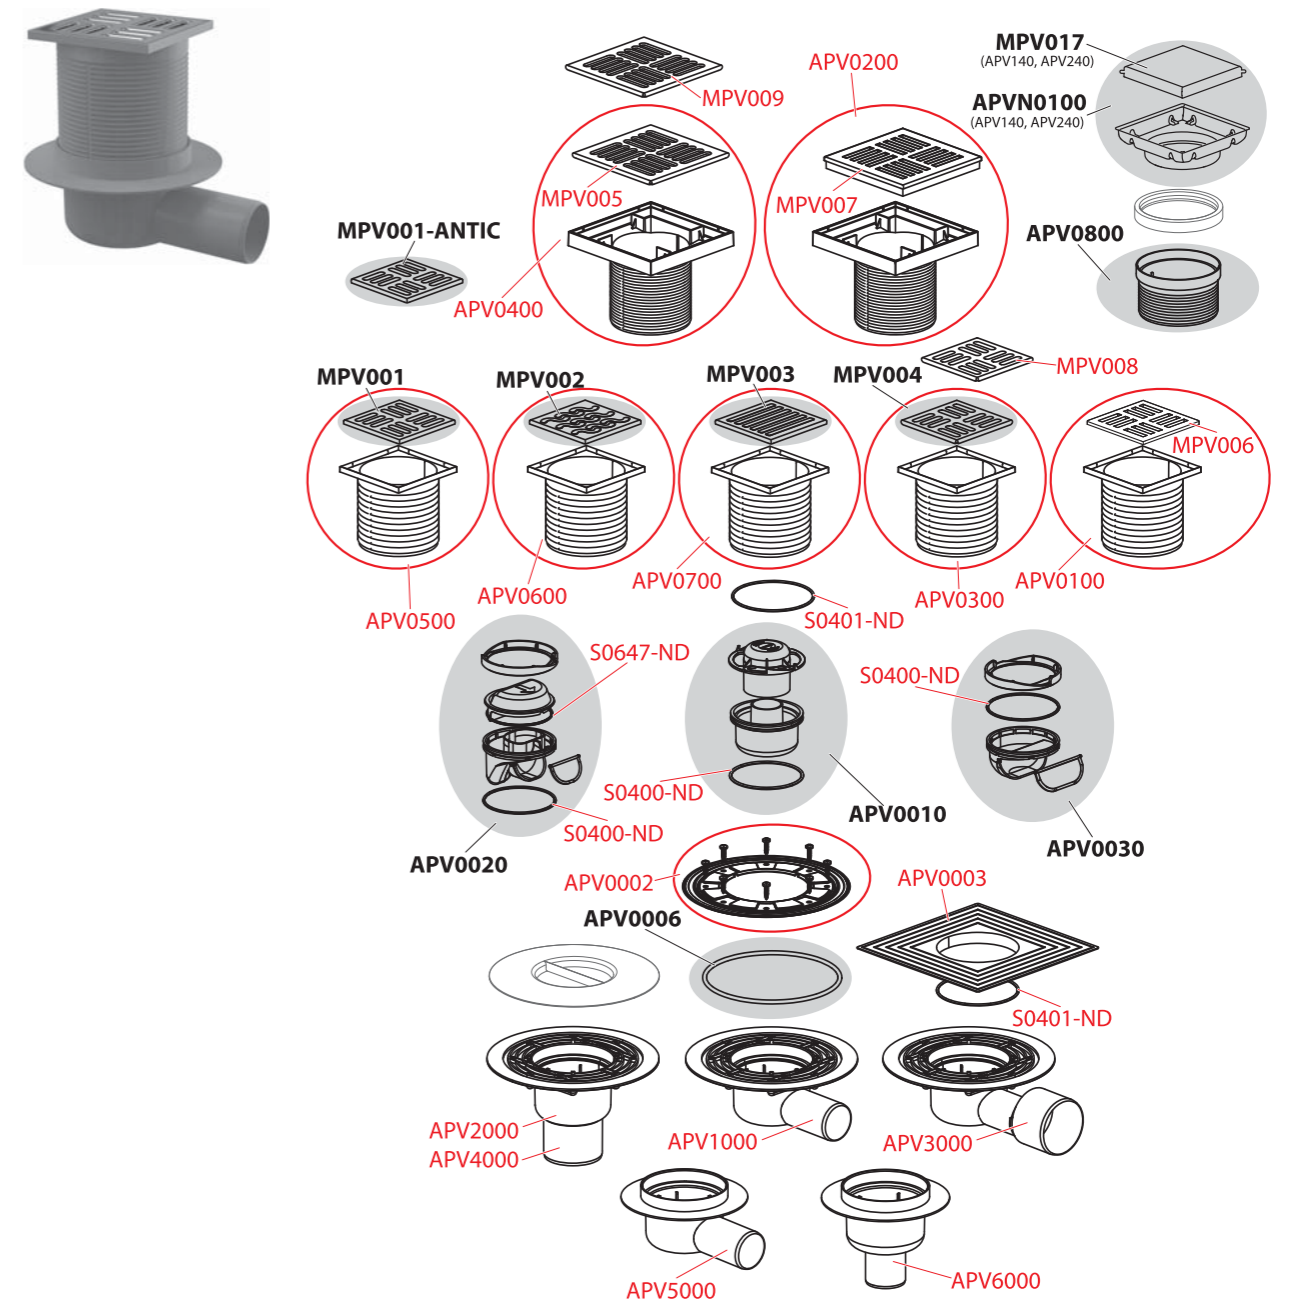

APV1, APV2, APV3, APV31, APV32, APV101, APV102, APV103, APV140, APV201, APV202, APV203, APV240, APV0800, APV1311, APV1324, APV2311, APV2321, APV2324, APV3344, APV3444, APV4344, APV4444, APV5111, APV5211, APV5411, APV6111, APV6211

Bestell-Nr.
APV0002
APV0003
APV0100
APV0200
APV0300
APV0400
APV0500
APV0600
APV0700
APV1000
APV2000
APV3000

Bestell-Nr.
APV4000
APV5000
APV6000
MPV005
MPV006
MPV007
MPV008
MPV009
S0400-ND
S0401-ND
S0647-ND