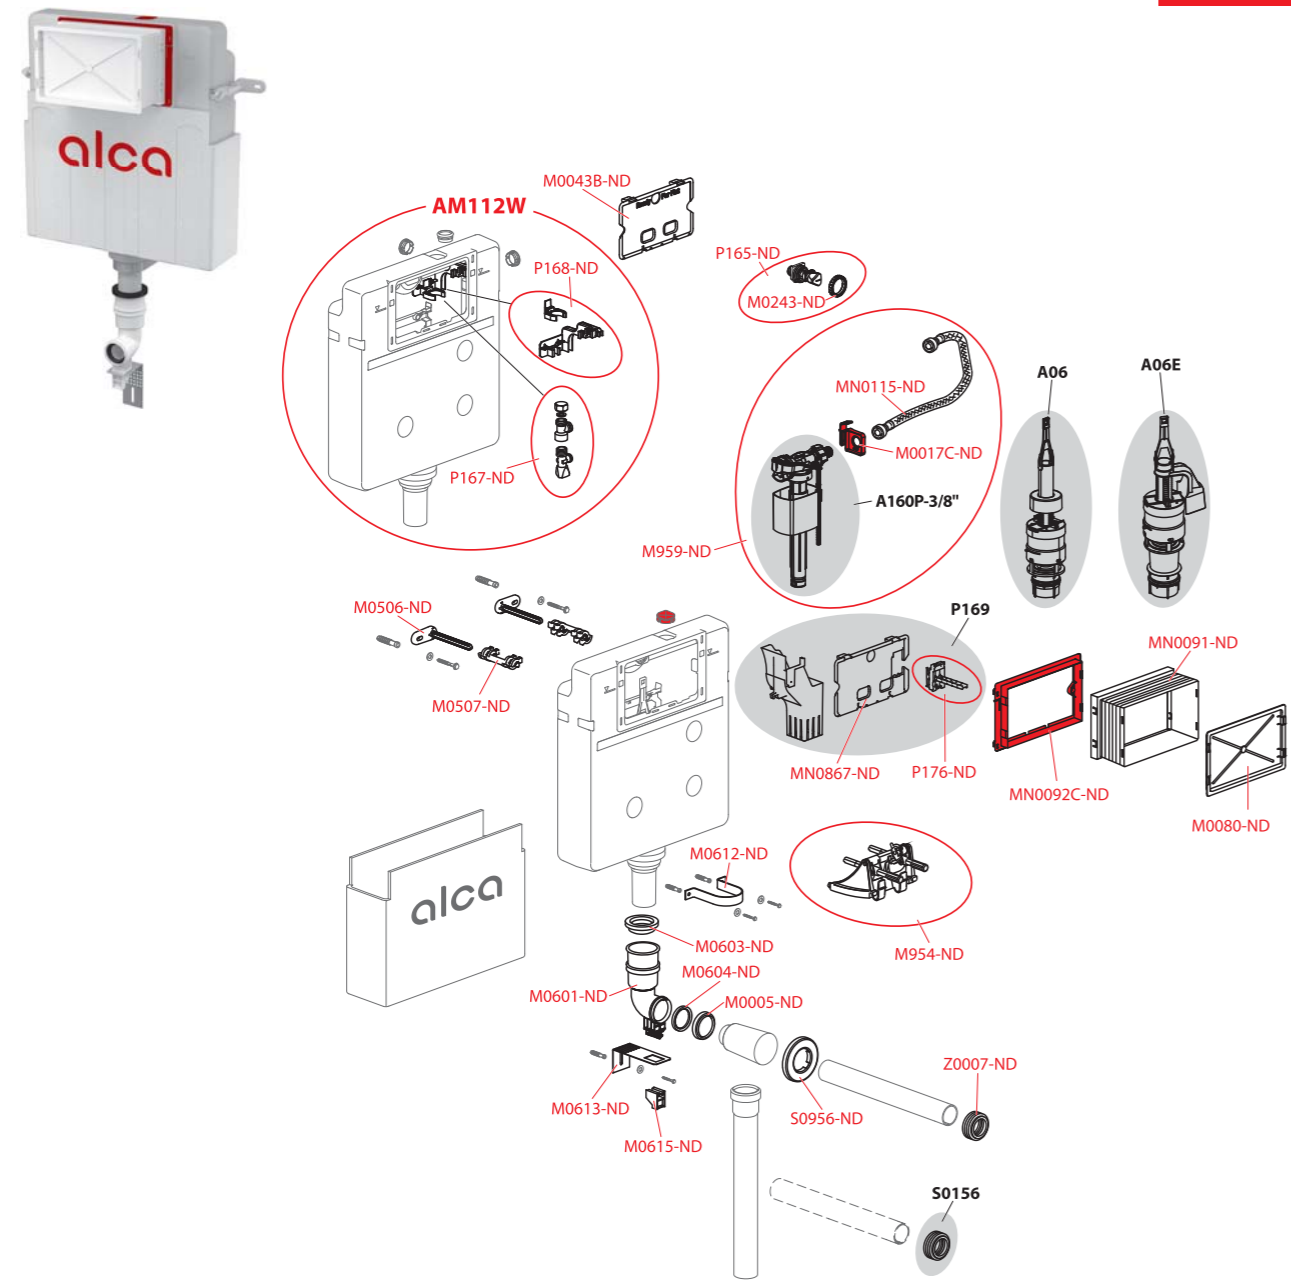

Verbinder

Bestell-Nr.	Maß mm
M0023-ND	DN58/25
S0221-ND	DN30/10
S0338-ND	DN45/32
Z0007-ND	DN60/40
Z0013-ND	DN50/32

AM112, AM112W

PRODUKTION  
AB 2017

Bestell-Nr.
M0005-ND
M0017C-ND
M0043B-ND
M0080-ND
M0243-ND
M0506-ND
M0507-ND
M0601-ND
M0603-ND
M0604-ND
M0612-ND
M0613-ND
M0615-ND