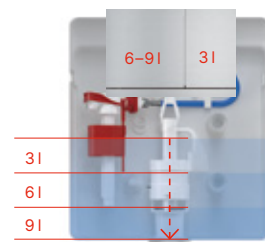

2 Mengen-Technik

2 Mengen - Technik 3/6 l mit hygienischer Reserve:
Volumen des Wassers im Spülkasten: 9 l
Kleine Spülung: 3 l
Große Spülung: 6 l
Hygienische Reserve: 3 l
Nach der großen Spülung, gibt es noch drei Liter Reserve für den möglichen späteren Bedarf.