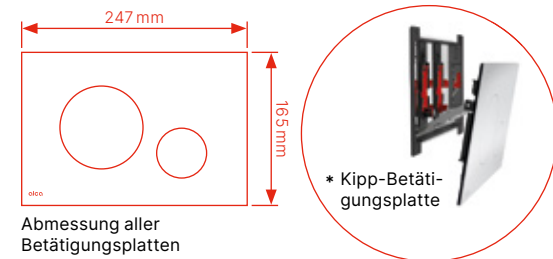

FLAT ALUNOX (ALUMINIUM) / FLAT INOX (EDELSTAHL)

 RAY Alunox-Matt *	 MOON Alunox-Matt *	 TURN Alunox-Matt * TURN-INOX Edelstahl-Halbmatt *	 FUN Alunox-Matt * FUN-INOX Edelstahl-Halbmatt *
 AIR Alunox-Matt * AIR-INOX Edelstahl-Halbmatt *	 FUN-WHITE Edelstahl-Weiß Glanz *	 MOON-WHITE Edelstahl-Weiß Glanz *	 TURN-WHITE Edelstahl-Weiß Glanz *
 FUN-BLACK Edelstahl-Schwarz-Matt *	 MOON-BLACK Edelstahl-Schwarz-Matt *	 TURN-BLACK Edelstahl-Schwarz-Matt *	
 FUN-BRASS Messing *	 MOON-BRASS Messing *	 TURN-BRASS Messing *	

AIR LIGHT (ALUMINIUM MIT BELEUCHTUNG)

FLAT GLASS (GLAS)

 RAY-GL1200 Glas-Weiß *	 RAY-GL1204 Glas-Schwarz *

INDIVIDUAL

 FUN-G-B GOLD-Matt gebürstet * FUN-G-P GOLD-Glanz *	 FUN-RG-B RED GOLD-Matt gebürstet * FUN-RG-P RED GOLD-Glanz *	 FUN-N-B NICKEL-Matt gebürstet * FUN-N-P NICKEL-Glanz *	 FUN-GM-B GUN METAL-Matt gebürstet * FUN-GM-P GUN METAL-Glanz *

KONTAKTLOSE (GLAS)

 NIGHT LIGHT-1 Glas-Schwarz NIGHT LIGHT-1-SLIM Glas-Schwarz	 NIGHT LIGHT-2 Glas-Schwarz NIGHT LIGHT-2-SLIM Glas-Schwarz	 NIGHT LIGHT-3 Glas-Schwarz NIGHT LIGHT-3-SLIM Glas-Schwarz

LINKA

 M1876 Weiß-Matt *	 M1876-1 Weiß-Matt/Chrom-Glanz *	 M1878 Schwarz-Matt *	 M1878-7 Schwarz-Matt/Gold-Matt *

DOT.DOT.

 M1976 Weiß-Matt *	 M1976-2 Weiß-Matt/Chrom-Matt *	 M1978 Schwarz-Matt *	 M1978-7 Schwarz-Matt/Gold-Matt *

THIN (DICKE 5 MM)

 M57-G-M GOLD-Matt *	 M57-RG-M RED GOLD-Matt *	 M57-N-M NICKEL-Matt *	 M57-GM-M GUN METAL-Matt *	
 M570 Weiß-Glanz * M576 Weiß-Matt *	 M571 Chrom-Glanz *	 M572 Chrom-Matt *	 M578 Schwarz-Matt *	 M575 Gold-Glanz *
 M670 Weiß-Glanz * M676 Weiß-Matt *	 M671 Chrom-Glanz *	 M672 Chrom-Matt *	 M678 Schwarz-Matt *	 M675 Gold-Glanz *
 M770 Weiß-Glanz/Chrom-Glanz * M776 Weiß-Matt/Chrom-Glanz *	 M771 Chrom-Glanz/Chrom-Matt * M772 Chrom-Matt/Chrom-Glanz *	 M775 Weiß-Glanz/Gold-Glanz *	 M778 Schwarz-Matt/Chrom-Glanz *	 M778-5 Schwarz-Matt/Gold-Glanz *

STANDARD

 M70 Weiß-Glanz	 M71 Chrom-Glanz	 M72 Chrom-Matt	 M73 Chrom-Glanz/Matt	 M75 Gold-Glanz
 M270 Weiß-Glanz	 M271 Chrom-Glanz	 M272 Chrom-Matt	 M278 Schwarz-Matt	 M275 Gold-Glanz