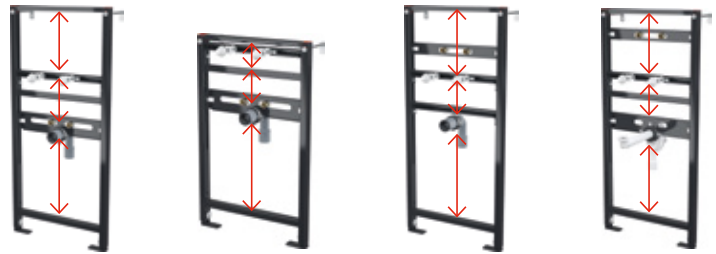

Montagerahmen

Für Waschbecken und Wasserarmaturen

A104/1120 Montagerahmen für Waschbecken
A104/850 Montagerahmen für Waschbecken
A104A/1120 Montagerahmen für Waschbecken und Wasserarmatur
A104AVS/1120 Montagerahmen für Waschbecken und Wasserarmatur mit eingebautem Siphon