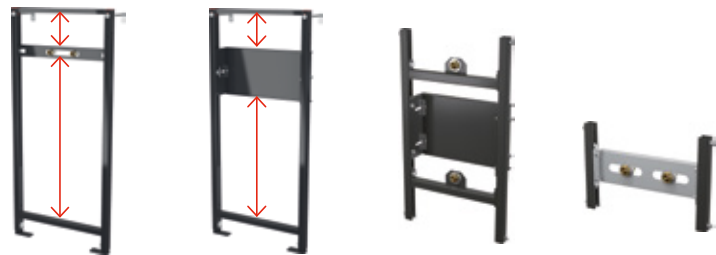

A104B/1120 Montagerahmen für Wasserarmatur
A104PB/1120 Montagerahmen für Unterputzarmatur
A117PB Montagerahmen für Unterputzarmatur in Gipskarton Konstruktion
A117B Montagerahmen für Unterputzarmatur in Gipskarton Konstruktion