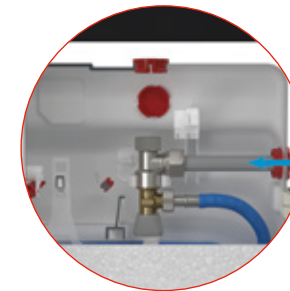

→ siehe S. 45

15 Jahre Garantie

Speziell für Holzhausbauten entwickelt

Sicherer Wasseranschluss

Der Anschluss des Eckventils im Inneren
des Spülkastens gewährleistet einen
erhöhten Schutz gegen Wasseraustritt
in die Holzkonstruktion des Hauses.