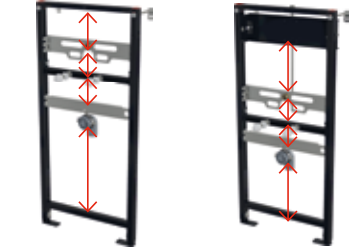

A107/1120 Montagerahmen für Urinal
A107S/1120 Montagerahmen für Urinal und Sensor