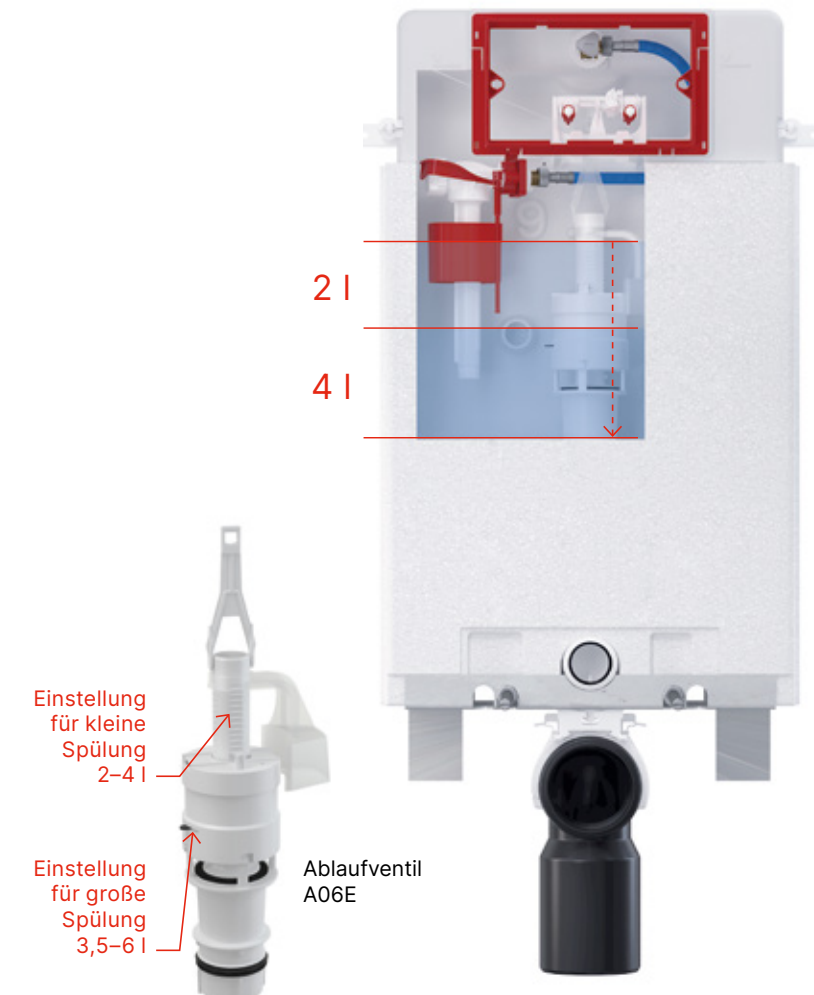

A160P-3/8''

Neues Einlassventil – für eine längere Lebensdauer und den sparsameren Wasserverbrauch

Wenn man Wasser sagt, spricht
man vom Gold der Zukunft. Daher
ist es gewiss angebracht, mit
Wasser wirtschaftlich und schonend
umzugehen. Unsere neuen Ventile
arbeiten nicht nur sehr schnell und
ohne unnütze Geräuschbelästigung,
sondern zeichnen sich darüber hinaus
durch ihre Präzision aus, mit welcher
sie die zum Spülen erforderliche
Wassermenge dosieren. Hierdurch
sparen sie Wasser.

Rüsten Sie Ihr integriertes Toilettensystem zu ECOLOGY um

Jedes Vorwandinstallationssystem
Alca (außer Slim) kann mit Hilfe
des Auslaufventiles A06E
und der richtigen Keramik
auf die ECOLOGY-Variante
umgerüstet werden. Sie können
selbst die Menge des Spülwassers
bestimmen. Jederzeit ist es möglich
auf die klassische Variante
3/6 l zurückzustellen.