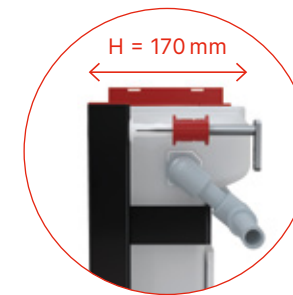

Möglichkeit der Wahl

Die Betätigung von oben löst
ganz elegant Schwierigkeiten
mit niedrigen Bauhöhen.
Es könnte nämlich passieren,
dass der Toilettendeckel
die Betätigungsplatte bedeckt.
Modelle AM118 und AM119 sind
**in einer Bauhöhen von 850 mm
erhältlich**. Wir bieten Ihnen die
Varianten AM119 für Einmauerung
und AM118 für Trockenbau.