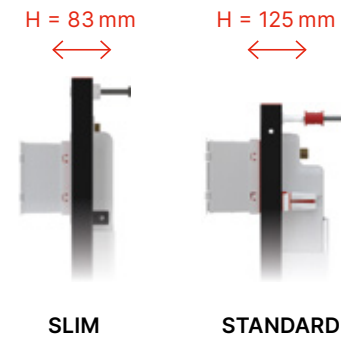

AM1112 Basicmodul Slim
AM1115/1000 Renovmodul Slim
AM1101/1200 Sádromodul Slim

→ siehe S. 45

15 Jahre Garantie

Vollwertige Lösung, geringere Einbautiefe

Nutzen Sie jeden Zentimeter

WC-Systeme Alca Slim stellen eine spezielle Lösung für kleine Räume dar, wo jeder eingesparte Zentimeter wichtig ist. Sie sind für den Einbau in Wände einer Stärke von weniger als 150 mm und in kleine Bäder bestimmt.