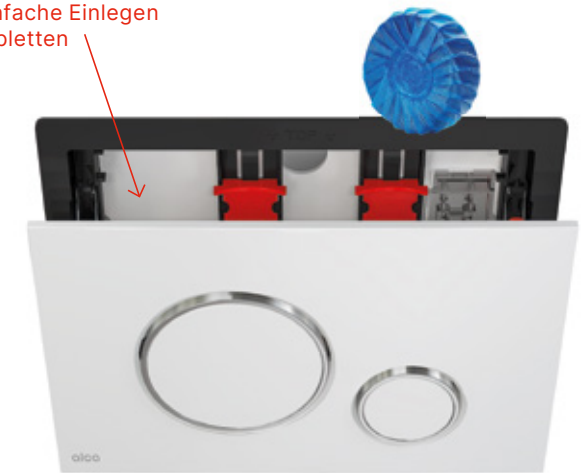

WC-Tablettenspender für die gründliche Hygiene des Toilettenbeckens

Die Hygiene ist in letzter Zeit ein absolut grundsätzliches Thema unserer Gesellschaft. Wir sollten alle bestrebt sein, verantwortungsbewusst zu leben und uns sowie die uns nahestehenden Personen zu schützen. Aus diesem Grunde entschieden wir uns, dass jedes innovierte Modul Alca, welches Sie von uns beziehen, auch einen WC-Tablettenspender gratis enthält.

Diese Lösung ist für alle Arten von WC-Tabletten bestimmt, wobei der Spender auch in bereits eingebauten WC-Modulen eingebracht werden kann. **Dank dem Kippmechanismus der Betätigungsplatte werden die Tabletten obendrein sehr leicht aufgefüllt.** Die angenehme Frische ist ein zusätzlicher Bonus, den jeder verdient und der nicht gegen einen Aufpreis einigen Wenigen vorbehalten sein sollte.

Kippmechanismus der Betätigungsplatte für das einfache Einlegen der Tabletten