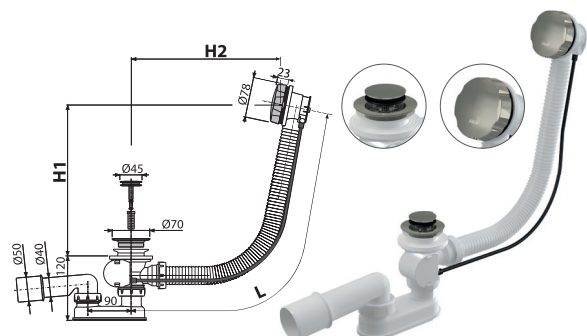

A55K-N-P

Badewanne Ab- und Überlaufgarnitur Automat komplett, NICKEL-Glanz

Verpackung (Karton) A55K-N-P	20 Stücke
Maße (Stück)	380×85×145 mm
Gewicht (Stück)	0,8476 kg
EAN	8595580571887