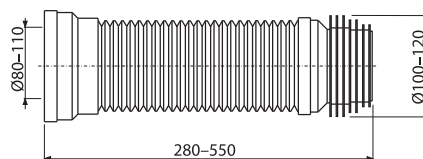

NEU

A97

Flexianschluss zu WC

Verpackung (Karton) A97	20 Stücke
Maße (Stück)	280×120×120 mm
Gewicht (Stück)	0,5396 kg
EAN	8594045933468