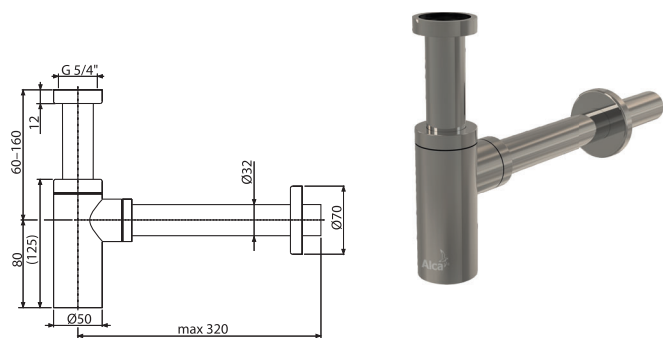

A400-N-P

Geruchverschluss für die Waschbecken DN32 DESIGN, NICKEL-Glanz

Verpackung (Karton) A400-N-P	12 Stücke
Maße (Stück)	330x70x150 mm
Gewicht (Stück)	0,8974 kg
EAN	8595580571566