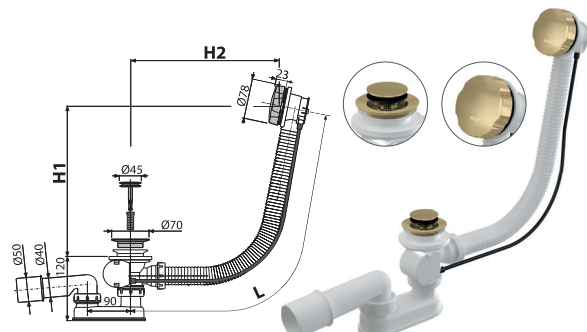

NEUHEIT

A55K-G-P

Badewanne Ab- und Überlaufgarnitur Automat komplett, GOLD-Glanz

Verpackung (Karton) A55K-G-P	20 Stücke
Maße (Stück)	380×85×145 mm
Gewicht (Stück)	0,8476 kg
EAN	8595580571900