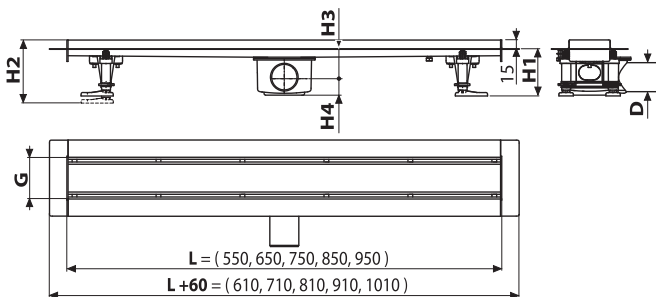

NEUHEIT

17

DUSCHRINNE APZ13-DOUBLE9 FIT AND GO

NEUE LÄNGEN 550 UND 650 MM

Wir haben das Sortiment an APZ13-DOUBLE9 Fit and Go Edelstahl-Duschrinnen mit Längen von 550 und 650 mm erweitert.

APZ13-DOUBLE9 Fit and Go

Duschrinne
(550, 650, 750, 850, 950 mm)

ALLES IM PAKET

Verpackungsinhalt

- Duschrinne
- Beidseitiger Rost DOUBLE (voller Rost oder Rost zur Fliesenverlegung)
- Dichtungsband in der Länge der Duschrinne
- Flach Siphon APZ-S9
- Befestigungsset (Schrauben, Dübel)
- Verstellbare Füße
- Haken zum Abbau

25
JAHRE GARANTIE

DOUBLE

Edelstahl-Matt / Rost für die Fliesenverlegung
Rost inklusive in Verpackung

Verpackung (Karton) APZ13-DOUBLE9-550	20 Stück
Maße (Stück)	857×147×100 mm
Gewicht (Stück)	3,1385 kg
EAN	8595580571443

Verpackung (Karton) APZ13-DOUBLE9-650	20 Stück
Maße (Stück)	857×147×100 mm
Gewicht (Stück)	3,1385 kg
EAN	8595580571450