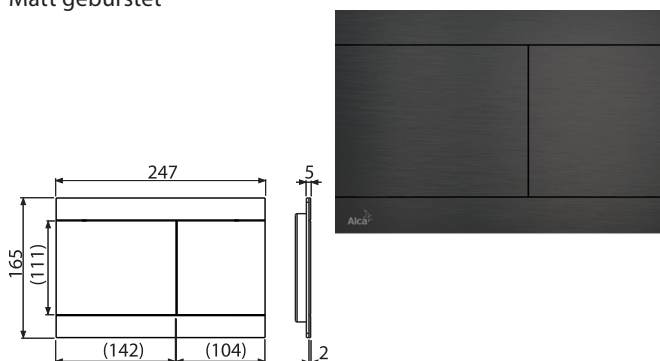

FUN-GM-B

Betätigungsplatte für Vorwandinstallationssysteme, GUN METAL-Matt gebürstet