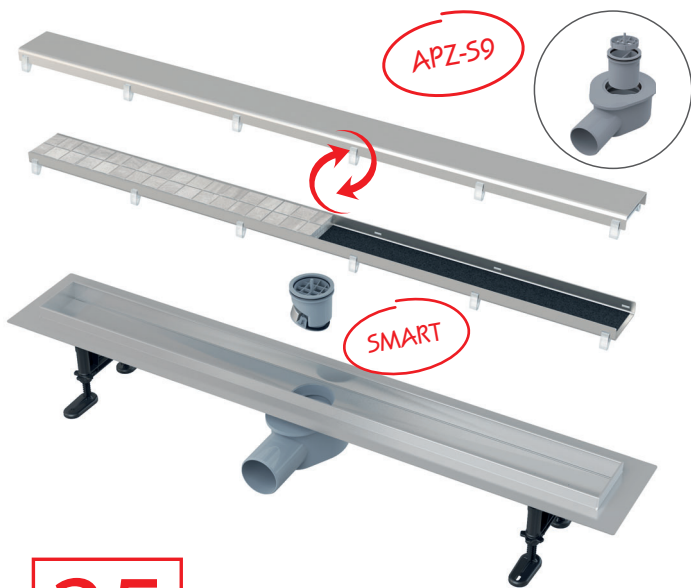

NEUHEIT

17

DUSCHRINNE APZ13-DOUBLE9 FIT AND GO

NEUE LÄNGEN 550 UND 650 MM

Wir haben das Sortiment an APZ13-DOUBLE9 Fit and Go Edelstahl-Duschrinnen mit Längen von 550 und 650 mm erweitert.

APZ13-DOUBLE9 Fit and Go

Duschrinne
(550, 650, 750, 850, 950 mm)

ALLES IM PAKET

Verpackungsinhalt

- Duschrinne
- Beidseitiger Rost DOUBLE (voller Rost oder Rost zur Fliesenverlegung)
- Dichtungsband in der Länge der Duschrinne
- Flach Siphon APZ-S9
- Befestigungsset (Schrauben, Dübel)
- Verstellbare Füße
- Haken zum Abbau

25
JAHRE GARANTIE