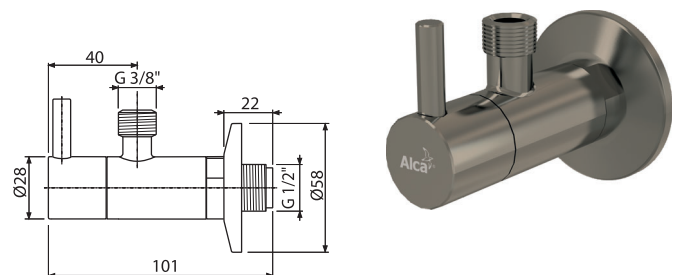

ARV001-N-B

Eckventil mit einem Filter 1/2"×3/8", NICKEL-Matt gebürstet

Verpackung (Karton) ARV001-N-B	60 Stücke
Maße (Stück)	150×45×65 mm
Gewicht (Stück)	0,3198 kg
EAN	8595580571733