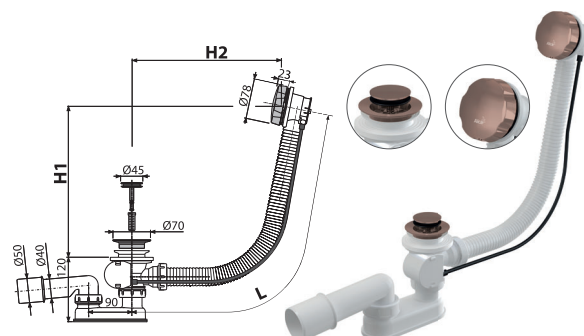

A55K-RG-B

Badewanne Ab- und Überlaufgarnitur Automat komplett, RED GOLD-Matt gebürstet

Verpackung (Karton) A55K-RG-B	20 Stücke
Maße (Stück)	380×85×145 mm
Gewicht (Stück)	0,8476 kg
EAN	8595580571870