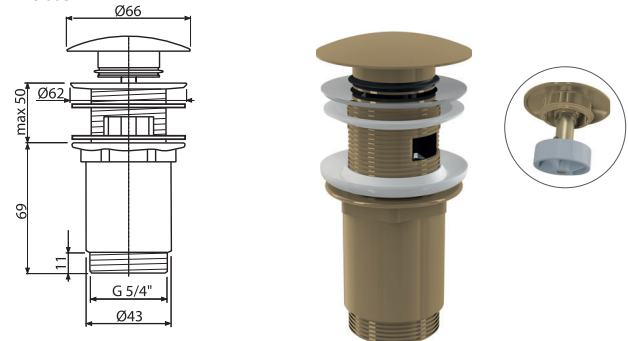

A392-G-P

Ablaufventil für die Waschbecken CLICK/CLACK 5/4"
Ganzmetal mit Überlauf, Großer Stopfen, GOLD-Glanz

Verpackung (Karton) A392-G-P	30 Stücke
Maße (Stück)	150×75×75 mm
Gewicht (Stück)	0,4074 kg
EAN	8595580571665

A392-G-B

Ablaufventil für die Waschbecken CLICK/CLACK 5/4"
Ganzmetal mit Überlauf, Großer Stopfen, GOLD-gebürstete
Matte

Verpackung (Karton) A392-G-B	30 Stücke
Maße (Stück)	150×75×75 mm
Gewicht (Stück)	0,4074 kg
EAN	8595580571672

A392-RG-P

Ablaufventil für die Waschbecken CLICK/CLACK 5/4"
Ganzmetal mit Überlauf, Großer Stopfen, RED GOLD-Glanz

Verpackung (Karton) A392-RG-P	30 Stücke
Maße (Stück)	150×75×75 mm
Gewicht (Stück)	0,4074 kg
EAN	8595580571627