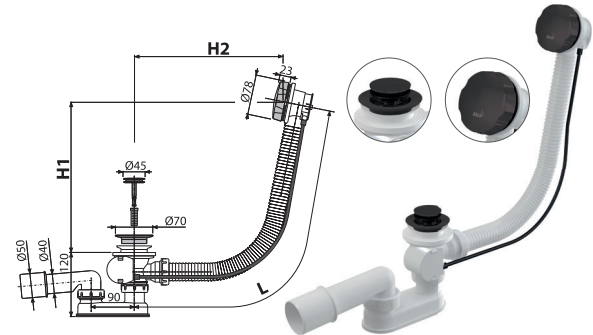

A55K-GM-B

Badewanne Ab- und Überlaufgarnitur Automat komplett, GUN METAL-Matt gebürstet

Verpackung (Karton) A55K-GM-B	20 Stücke
Maße (Stück)	380×85×145 mm
Gewicht (Stück)	0,8476 kg
EAN	8595580571931

Die verbleibenden Längenvarianten der Siphons 80, 100, 120 cm können in Auftragsproduktion bestellt werden.