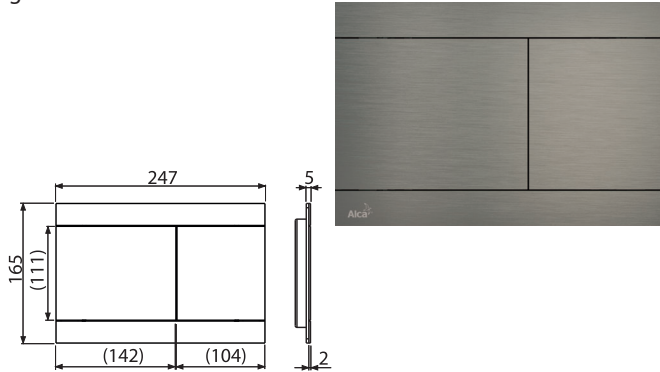

FUN-N-B

Betätigungsplatte für Vorwandinstallationssysteme, NICKEL-Matt gebürstet

Verpackung (Karton) FUN-N-B	10 Stücke
Maße (Stück)	255x85x175 mm
Gewicht (Stück)	1,4462 kg
EAN	8595580571498