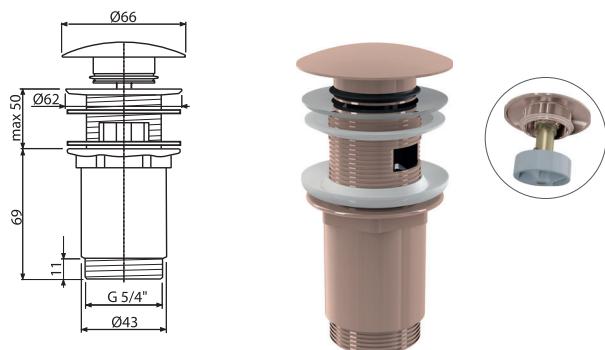

- **Betätigungsplatte aus Edelstahl mit PVD-Oberflächenbehandlung**
- **Attraktives Design, Premium-Qualität, maximale Haltbarkeit**
- **Vier Farbvarianten**
- **Gebürstetes mattes oder glänzendes Finish**
- **Nur 5 mm über den Fliesen**
- **Kippmechanismus**
- **Kompatibel mit allen ALCA-Toilettensystemen**

A392-G-P

Ablaufventil für die Waschbecken CLICK/CLACK 5/4"
Ganzmetal mit Überlauf, Großer Stopfen, GOLD-Glanz

Verpackung (Karton) A392-G-P	30 Stücke
Maße (Stück)	150×75×75 mm
Gewicht (Stück)	0,4074 kg
EAN	8595580571665

A392-G-B

Ablaufventil für die Waschbecken CLICK/CLACK 5/4"
Ganzmetal mit Überlauf, Großer Stopfen, GOLD-gebürstete
Matte

Verpackung (Karton) A392-G-B	30 Stücke
Maße (Stück)	150×75×75 mm
Gewicht (Stück)	0,4074 kg
EAN	8595580571672

A392-RG-P

Ablaufventil für die Waschbecken CLICK/CLACK 5/4"
Ganzmetal mit Überlauf, Großer Stopfen, RED GOLD-Glanz

Verpackung (Karton) A392-RG-P	30 Stücke
Maße (Stück)	150×75×75 mm
Gewicht (Stück)	0,4074 kg
EAN	8595580571627