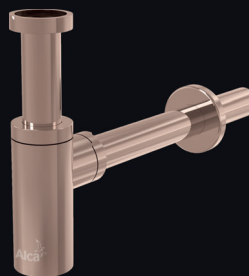

- **Betätigungsplatte aus Edelstahl mit PVD-Oberflächenbehandlung**
- **Attraktives Design, Premium-Qualität, maximale Haltbarkeit**
- **Vier Farbvarianten**
- **Gebürstetes mattes oder glänzendes Finish**
- **Nur 5 mm über den Fliesen**
- **Kippmechanismus**
- **Kompatibel mit allen ALCA-Toilettensystemen**

FUN-RG-P
Betätigungsplatte für Vorwandinstallationssysteme, RED GOLD-Glanz

FARBVARIANTENCODES	
G-P	Gold-Glanz
G-B	Gold-Matt gebürstet
RG-P	Red gold-Glanz
RG-B	Red gold-Matt gebürstet
N-P	Nickel-Glanz
N-B	Nickel-Matt gebürstet
GM-P	Gun metal-Glanz
GM-B	Gun metal-Matt gebürstet

ENTDECKEN SIE DAS INDIVIDUELLE PROGRAMM

A400-RG-P
Geruchverschluss für die Waschbecken DN32 DESIGN, RED GOLD-Glanz

A392-RG-P
Ablaufventil für die Waschbecken CLICK/CLACK 5/4" Ganzmetal mit Überlauf, Großer Stopfen, RED GOLD-Glanz

A55K-RG-P
Badewanne Ab- und Überlaufgarnitur Automat komplett, RED GOLD-Glanz

ARV001-RG-P
Eckventil mit einem Filter 1/2"×3/8", RED GOLD-Glanz

FARBFELD BESTELLEN

NEUHEIT

FUN-G-P

Betätigungsplatte für Vorwandinstallationssysteme, GOLD-Glanz