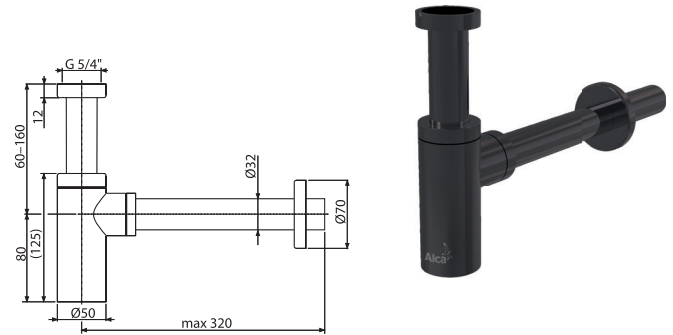

A400-GM-B

Geruchverschluss für die Waschbecken DN32 DESIGN, GUN
METAL-Matt gebürstet

Verpackung (Karton) A400-GM-B	12 Stücke
Maße (Stück)	330×70×150 mm
Gewicht (Stück)	0,8974 kg
EAN	8595580571610