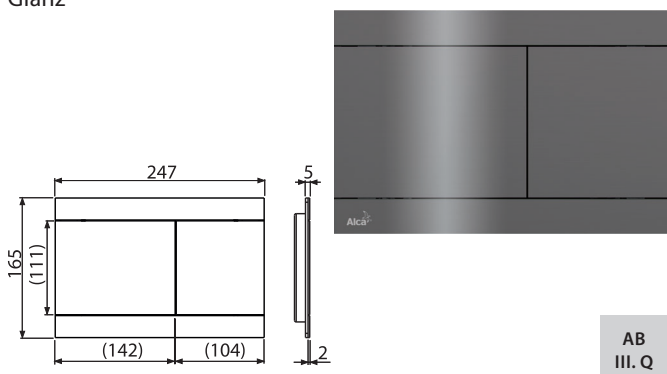

Verpackung (Karton) FUN-RG-B	10 Stücke
Maße (Stück)	255x85x175 mm
Gewicht (Stück)	1,4462 kg
EAN	8595580571474

FUN-N-P

Betätigungsplatte für Vorwandinstallationssysteme, NICKEL-Glanz

AB
III. Q

Verpackung (Karton) FUN-N-P	10 Stücke
Maße (Stück)	255x85x175 mm
Gewicht (Stück)	1,4462 kg
EAN	8595580571481

FUN-N-B

Betätigungsplatte für Vorwandinstallationssysteme, NICKEL-Matt gebürstet

Verpackung (Karton) FUN-N-B	10 Stücke
Maße (Stück)	255x85x175 mm
Gewicht (Stück)	1,4462 kg
EAN	8595580571498

NEUHEIT

7

FUN-GM-P

Betätigungsplatte für Vorwandinstallationssysteme, GUN METAL-Glanz

AB
III. Q

Verpackung (Karton) FUN-GM-P	10 Stücke
Maße (Stück)	255×85×175 mm
Gewicht (Stück)	1,4462 kg
EAN	8595580571528

FUN-GM-B

Betätigungsplatte für Vorwandinstallationssysteme, GUN METAL-Matt gebürstet