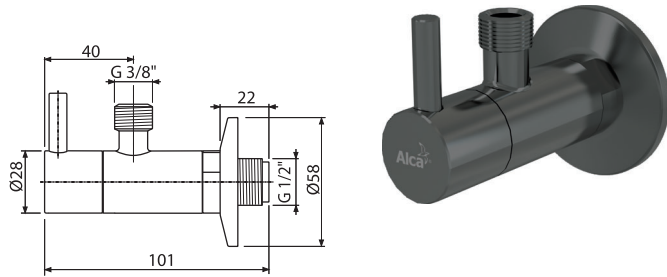

NEUHEIT

ARV001-GM-P

Eckventil mit einem Filter 1/2"×3/8", GUN METAL-Glanz