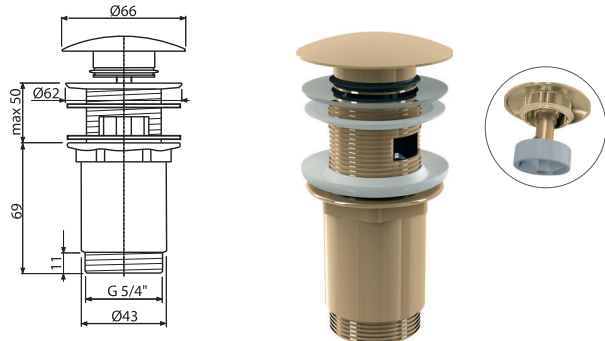

- **Betätigungsplatte aus Edelstahl mit PVD-Oberflächenbehandlung**
- **Attraktives Design, Premium-Qualität, maximale Haltbarkeit**
- **Vier Farbvarianten**
- **Gebürstetes mattes oder glänzendes Finish**
- **Nur 5 mm über den Fliesen**
- **Kippmechanismus**
- **Kompatibel mit allen ALCA-Toilettensystemen**

A400-GM-B

Geruchverschluss für die Waschbecken DN32 DESIGN, GUN
METAL-Matt gebürstet

Verpackung (Karton) A400-GM-B	12 Stücke
Maße (Stück)	330×70×150 mm
Gewicht (Stück)	0,8974 kg
EAN	8595580571610

NEUHEIT

A392-G-P

Ablaufventil für die Waschbecken CLICK/CLACK 5/4"
Ganzmetal mit Überlauf, Großer Stopfen, GOLD-Glanz

Verpackung (Karton) A392-G-P	30 Stücke
Maße (Stück)	150×75×75 mm
Gewicht (Stück)	0,4074 kg
EAN	8595580571665

A392-G-B

Ablaufventil für die Waschbecken CLICK/CLACK 5/4"
Ganzmetal mit Überlauf, Großer Stopfen, GOLD-gebürstete
Matte

Verpackung (Karton) A392-G-B	30 Stücke
Maße (Stück)	150×75×75 mm
Gewicht (Stück)	0,4074 kg
EAN	8595580571672