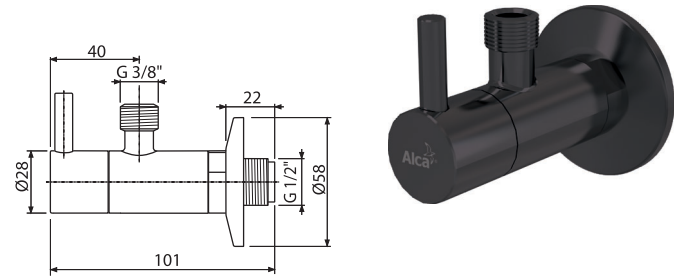

NEUHEIT

ARV001-GM-P

Eckventil mit einem Filter 1/2"×3/8", GUN METAL-Glanz

ARV001-GM-B

Eckventil mit einem Filter 1/2"×3/8", GUN METAL-Matt gebürstet

Verpackung (Karton) ARV001-GM-P	60 Stücke
Maße (Stück)	150×45×65 mm
Gewicht (Stück)	0,3198 kg
EAN	8595580571764