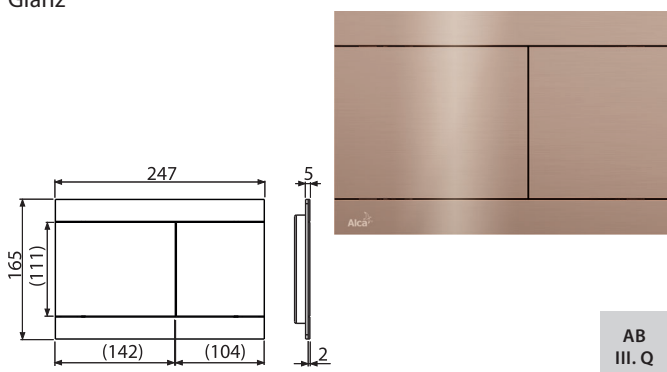

AB
III. Q

Verpackung (Karton) FUN-G-P	10 Stücke
Maße (Stück)	255x85x175 mm
Gewicht (Stück)	1,4462 kg
EAN	8595580571504

FUN-G-B

Betätigungsplatte für Vorwandinstallationssysteme, GOLD-Matt gebürstet

Verpackung (Karton) FUN-G-B	10 Stücke
Maße (Stück)	255x85x175 mm
Gewicht (Stück)	1,4462 kg
EAN	8595580571511

FUN-RG-P

Betätigungsplatte für Vorwandinstallationssysteme, RED GOLD-Glanz

AB
III. Q

Verpackung (Karton) FUN-RG-P	10 Stücke
Maße (Stück)	255x85x175 mm
Gewicht (Stück)	1,4462 kg
EAN	8595580571467

FUN-RG-B

Betätigungsplatte für Vorwandinstallationssysteme, RED GOLD-Matt gebürstet