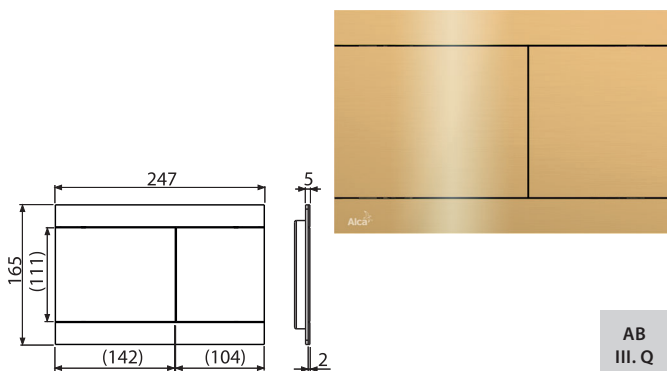

AB
III. Q

Verpackung (Karton) FUN-G-P	10 Stücke
Maße (Stück)	255x85x175 mm
Gewicht (Stück)	1,4462 kg
EAN	8595580571504

FUN-G-B

Betätigungsplatte für Vorwandinstallationssysteme, GOLD-Matt gebürstet

Verpackung (Karton) FUN-G-B	10 Stücke
Maße (Stück)	255x85x175 mm
Gewicht (Stück)	1,4462 kg
EAN	8595580571511