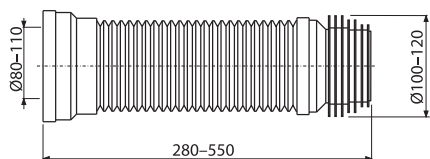

Ganze Körper ist aus einem thermisch und chemisch beständigen Material gefertigt.

INNOVATION

FLEXI-VERBINDUNG ZUR TOILETTE - EINE INNOVATION DER PREMIUM-SERIE

ALT

A97

Flexianschluss zu WC

Verpackung (Karton) A97	20 Stücke
Maße (Stück)	280×120×120 mm
Gewicht (Stück)	0,5396 kg
EAN	8594045933468