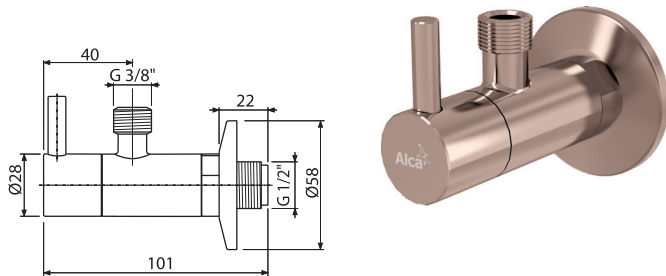

ARV001-RG-P

Eckventil mit einem Filter 1/2"×3/8", RED GOLD-Glanz

Verpackung (Karton) ARV001-RG-P	60 Stücke
Maße (Stück)	150×45×65 mm
Gewicht (Stück)	0,3198 kg
EAN	8595580571702