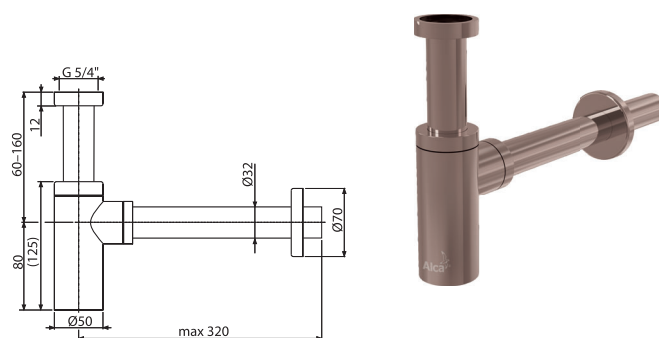

A400-G-P

Geruchverschluss für die Waschbecken DN32 DESIGN, GOLD-Glanz

Verpackung (Karton) A400-G-P	12 Stücke
Maße (Stück)	330x70x150 mm
Gewicht (Stück)	0,8974 kg
EAN	8595580571580

A400-G-B

Geruchverschluss für die Waschbecken DN32 DESIGN, GOLD-Matt gebürstet

Verpackung (Karton) A400-G-B	12 Stücke
Maße (Stück)	330x70x150 mm
Gewicht (Stück)	0,8974 kg
EAN	8595580571597

A400-RG-P

Geruchverschluss für die Waschbecken DN32 DESIGN, RED GOLD-Glanz

Verpackung (Karton) A400-RG-P	12 Stücke
Maße (Stück)	330x70x150 mm
Gewicht (Stück)	0,8974 kg
EAN	8595580571542

A400-RG-B

Geruchverschluss für die Waschbecken DN32 DESIGN, RED GOLD-Matt gebürstet

Verpackung (Karton) A400-RG-B	12 Stücke
Maße (Stück)	330x70x150 mm
Gewicht (Stück)	0,8974 kg
EAN	8595580571559

A400-N-P