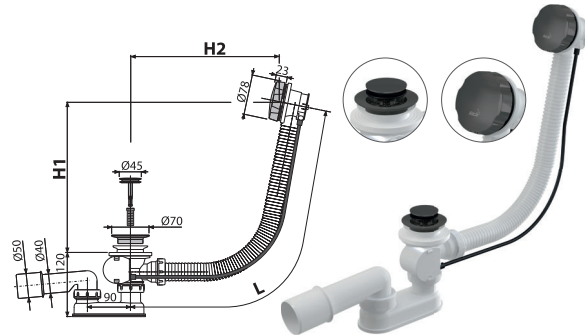

NEUHEIT

A55K-GM-P

Badewanne Ab- und Überlaufgarnitur Automat komplett, GUN METAL-Glanz

Verpackung (Karton) A55K-GM-P	20 Stücke
Maße (Stück)	380×85×145 mm
Gewicht (Stück)	0,8476 kg
EAN	8595580571924