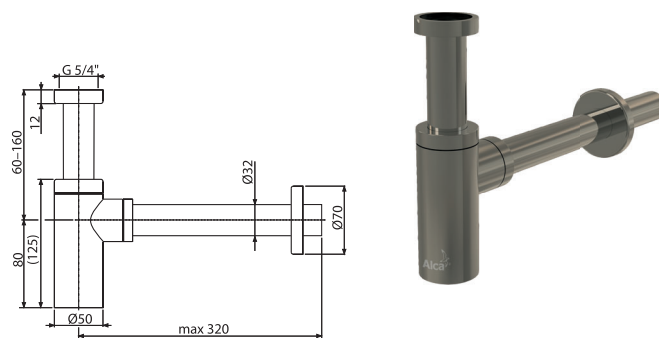

A400-N-B

Geruchverschluss für die Waschbecken DN32 DESIGN, NICKEL-Matt gebürstet

Verpackung (Karton) A400-N-B	12 Stücke
Maße (Stück)	330x70x150 mm
Gewicht (Stück)	0,8974 kg
EAN	8595580562649