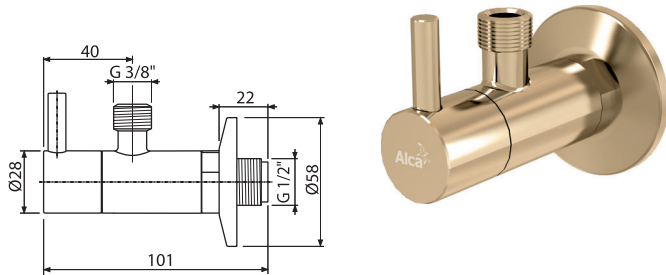

- **Betätigungsplatte aus Edelstahl mit PVD-Oberflächenbehandlung**
- **Attraktives Design, Premium-Qualität, maximale Haltbarkeit**
- **Vier Farbvarianten**
- **Gebürstetes mattes oder glänzendes Finish**
- **Nur 5 mm über den Fliesen**
- **Kippmechanismus**
- **Kompatibel mit allen ALCA-Toilettensystemen**

NEUHEIT

A392-GM-P

Ablaufventil für die Waschbecken CLICK/CLACK 5/4"
Ganzmetal mit Überlauf, Großer Stopfen, GUN METAL-Glanz

Verpackung (Karton) A392-GM-P	30 Stücke
Maße (Stück)	150x75x75 mm
Gewicht (Stück)	0,4074 kg
EAN	8595580571689

A392-GM-B

Ablaufventil für die Waschbecken CLICK/CLACK 5/4"
Ganzmetal mit Überlauf, Großer Stopfen, GUN METAL-gebürstete Matte

Verpackung (Karton) A392-GM-B	30 Stücke
Maße (Stück)	150x75x75 mm
Gewicht (Stück)	0,4074 kg
EAN	8595580571696

NEUHEIT

ARV001-G-P

Eckventil mit einem Filter 1/2"×3/8", GOLD-Glanz

Verpackung (Karton) ARV001-G-P	60 Stücke
Maße (Stück)	150×45×65 mm
Gewicht (Stück)	0,3198 kg
EAN	8595580571740

ARV001-G-B

Eckventil mit einem Filter 1/2"×3/8", GOLD-Matt gebürstet