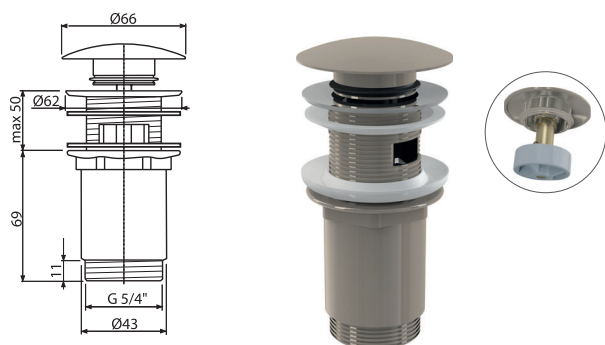

- **Betätigungsplatte aus Edelstahl mit PVD-Oberflächenbehandlung**
- **Attraktives Design, Premium-Qualität, maximale Haltbarkeit**
- **Vier Farbvarianten**
- **Gebürstetes mattes oder glänzendes Finish**
- **Nur 5 mm über den Fliesen**
- **Kippmechanismus**
- **Kompatibel mit allen ALCA-Toilettensystemen**

A392-RG-P

Ablaufventil für die Waschbecken CLICK/CLACK 5/4"
Ganzmetal mit Überlauf, Großer Stopfen, RED GOLD-Glanz

Verpackung (Karton) A392-RG-P	30 Stücke
Maße (Stück)	150×75×75 mm
Gewicht (Stück)	0,4074 kg
EAN	8595580571627

A392-RG-B

Ablaufventil für die Waschbecken CLICK/CLACK 5/4"
Ganzmetal mit Überlauf, Großer Stopfen, RED GOLD-gebürstete
Matte

Verpackung (Karton) A392-RG-B	30 Stücke
Maße (Stück)	150×75×75 mm
Gewicht (Stück)	0,4074 kg
EAN	8595580571634

A392-N-P

Ablaufventil für die Waschbecken CLICK/CLACK 5/4"
Ganzmetal mit Überlauf, Großer Stopfen, NICKEL-Glanz

Verpackung (Karton) A392-N-P	30 Stücke
Maße (Stück)	150×75×75 mm
Gewicht (Stück)	0,4074 kg
EAN	8595580571641