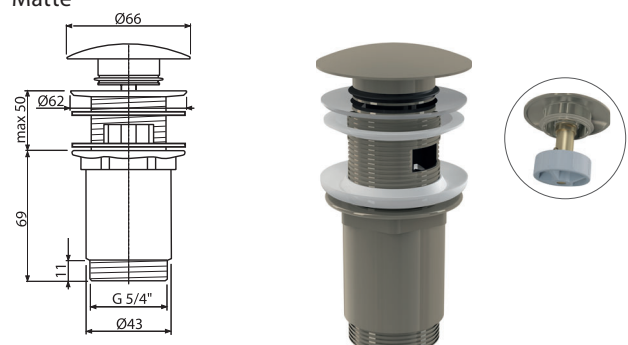

A392-N-P

Ablaufventil für die Waschbecken CLICK/CLACK 5/4"
Ganzmetal mit Überlauf, Großer Stopfen, NICKEL-Glanz

Verpackung (Karton) A392-N-P	30 Stücke
Maße (Stück)	150×75×75 mm
Gewicht (Stück)	0,4074 kg
EAN	8595580571641

A392-N-B

Ablaufventil für die Waschbecken CLICK/CLACK 5/4"
Ganzmetal mit Überlauf, Großer Stopfen, NICKEL-gebürstete
Matte

Verpackung (Karton) A392-N-B	30 Stücke
Maße (Stück)	150×75×75 mm
Gewicht (Stück)	0,4074 kg
EAN	8595580571658