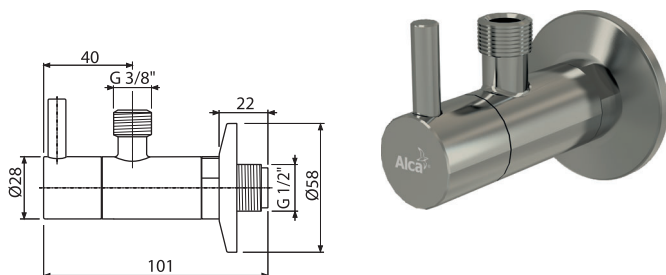

ARV001-RG-B

Eckventil mit einem Filter 1/2"×3/8", RED GOLD-Matt gebürstet

Verpackung (Karton) ARV001-RG-B	60 Stücke
Maße (Stück)	150×45×65 mm
Gewicht (Stück)	0,3198 kg
EAN	8595580571719

ARV001-N-P

Eckventil mit einem Filter 1/2"×3/8", NICKEL-Glanz