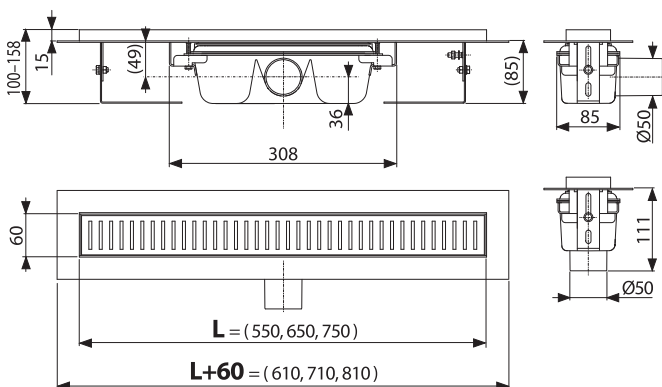

NEUHEIT

19

DUSCHRINNE APZ1 MIT LINE-ROST IN EINER PACKUNG

Die beliebteste Edelstahlrinne APZ1 kann jetzt zusammen mit dem LINE-Rost und Zubehör als All-in-One-Paket erworben werden. Duschrinne enthält auch einer kombinierte SMART-Geruchverschluss. Verfügbare Längen sind 550, 650 und 750 mm.

APZ1SMART-LINE

Duschrinne mit Rand für den perforierten Rost (550, 650, 750 mm)

25
JAHRE GARANTIE

Wenn durch der Siphon kein Wasser läuft, sind die Wasserventile geschlossen. Wenn das Wasser abfließen soll, Übertragung von Geruch aus der Kanalisation zu verhindern.

Wenn Wasser fließt, öffnen sich die Klappen, damit das Wasser abfließen kann.

Verpackungsinhalt

- Duschrinne
- Rost LINE
- Dichtungsband in der Länge der Duschrinne
- Kombi-Geruchsverschluss SMART
- Befestigungsset (Schrauben, Dübel)
- Verstellbare Füße
- Haken zum Abbau

Verpackung (Karton) APZ1SMART-LINE-550	24 Stück
Maße (Stück)	620x100x160 mm
Gewicht (Stück)	2,9564 kg
EAN	8595580567958

Verpackung (Karton) APZ1SMART-LINE-650	20 Stück
Maße (Stück)	720x100x160 mm
Gewicht (Stück)	3,3492 kg
EAN	8595580567217

Verpackung (Karton) APZ1SMART-LINE-750	16 Stück
Maße (Stück)	820x100x160 mm
Gewicht (Stück)	3,7242 kg
EAN	8595580566623

LINE

Edelstahl-Matt
Rost inklusive in Verpackung