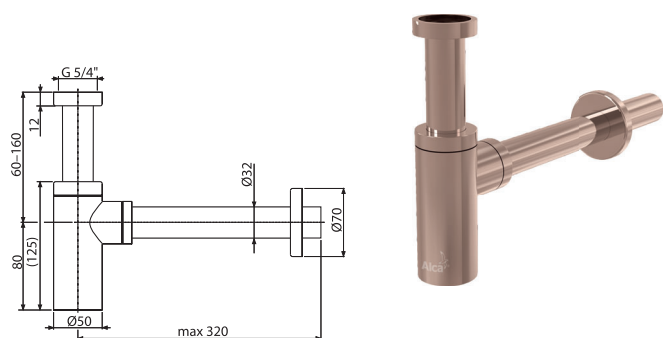

A400-G-P

Geruchverschluss für die Waschbecken DN32 DESIGN, GOLD-Glanz

Verpackung (Karton) A400-G-P	12 Stücke
Maße (Stück)	330x70x150 mm
Gewicht (Stück)	0,8974 kg
EAN	8595580571580

A400-G-B

Geruchverschluss für die Waschbecken DN32 DESIGN, GOLD-Matt gebürstet

Verpackung (Karton) A400-G-B	12 Stücke
Maße (Stück)	330x70x150 mm
Gewicht (Stück)	0,8974 kg
EAN	8595580571597

A400-RG-P

Geruchverschluss für die Waschbecken DN32 DESIGN, RED GOLD-Glanz

Verpackung (Karton) A400-RG-P	12 Stücke
Maße (Stück)	330x70x150 mm
Gewicht (Stück)	0,8974 kg
EAN	8595580571542