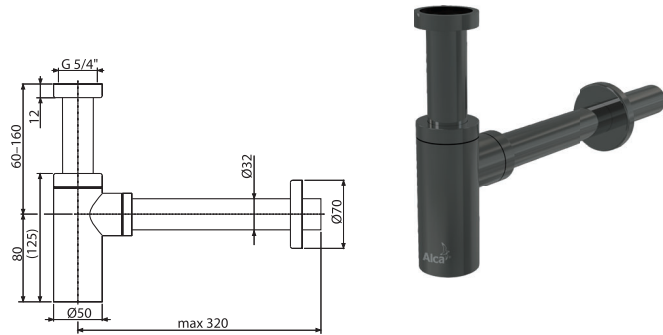

Verpackung (Karton) A400-N-B	12 Stücke
Maße (Stück)	330x70x150 mm
Gewicht (Stück)	0,8974 kg
EAN	8595580562649

NEUHEIT

9

A400-GM-P

Geruchverschluss für die Waschbecken DN32 DESIGN, GUN
METAL-Glanz

Verpackung (Karton) A400-GM-P	12 Stücke
Maße (Stück)	330×70×150 mm
Gewicht (Stück)	0,8974 kg
EAN	8595580571603