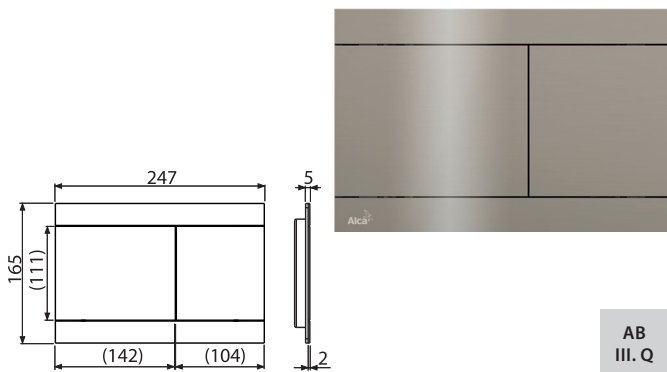

AB
III. Q

Verpackung (Karton) FUN-G-P	10 Stücke
Maße (Stück)	255x85x175 mm
Gewicht (Stück)	1,4462 kg
EAN	8595580571504

FUN-G-B

Betätigungsplatte für Vorwandinstallationssysteme, GOLD-Matt gebürstet

Verpackung (Karton) FUN-G-B	10 Stücke
Maße (Stück)	255x85x175 mm
Gewicht (Stück)	1,4462 kg
EAN	8595580571511

FUN-RG-P

Betätigungsplatte für Vorwandinstallationssysteme, RED GOLD-Glanz

AB
III. Q

Verpackung (Karton) FUN-RG-P	10 Stücke
Maße (Stück)	255x85x175 mm
Gewicht (Stück)	1,4462 kg
EAN	8595580571467

FUN-RG-B

Betätigungsplatte für Vorwandinstallationssysteme, RED GOLD-Matt gebürstet

Verpackung (Karton) FUN-RG-B	10 Stücke
Maße (Stück)	255x85x175 mm
Gewicht (Stück)	1,4462 kg
EAN	8595580571474

FUN-N-P

Betätigungsplatte für Vorwandinstallationssysteme, NICKEL-Glanz

AB
III. Q

Verpackung (Karton) FUN-N-P	10 Stücke
Maße (Stück)	255x85x175 mm
Gewicht (Stück)	1,4462 kg
EAN	8595580571481