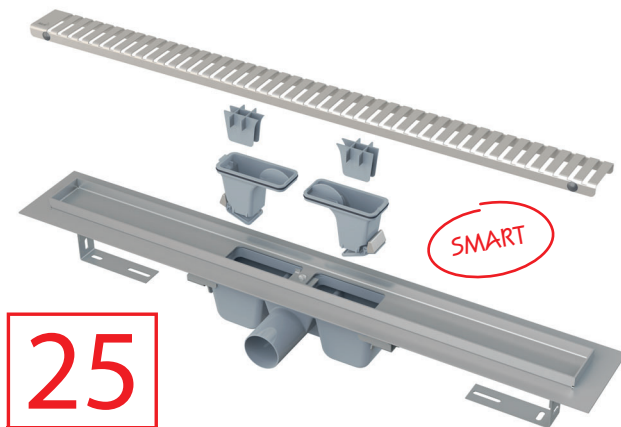

NEUHEIT

19

DUSCHRINNE APZ1 MIT LINE-ROST IN EINER PACKUNG

Die beliebteste Edelstahlrinne APZ1 kann jetzt zusammen mit dem LINE-Rost und Zubehör als All-in-One-Paket erworben werden. Duschrinne enthält auch einer kombinierte SMART-Geruchverschluss. Verfügbare Längen sind 550, 650 und 750 mm.

APZ1SMART-LINE

Duschrinne mit Rand für den perforierten Rost (550, 650, 750 mm)

25
JAHRE GARANTIE

Wenn durch der Siphon kein Wasser läuft, sind die Wasserventile geschlossen. Wenn das Wasser abfließen soll, Übertragung von Geruch aus der Kanalisation zu verhindern.

Wenn Wasser fließt, öffnen sich die Klappen, damit das Wasser abfließen kann.