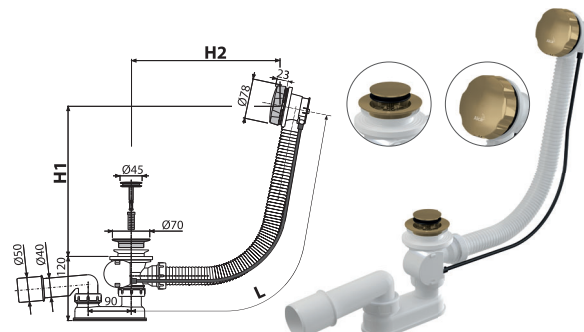

A55K-G-B

Badewanne Ab- und Überlaufgarnitur Automat komplett, GOLD-Matt gebürstet

Verpackung (Karton) A55K-G-B	20 Stücke
Maße (Stück)	380×85×145 mm
Gewicht (Stück)	0,8476 kg
EAN	8595580571917