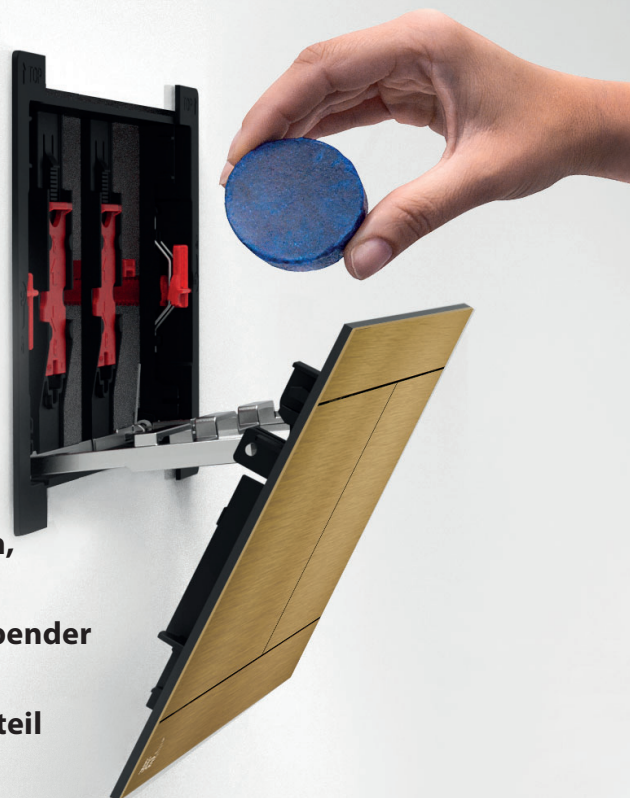

KIPPMCHANISMUS FÜR DAS EINFACHE EINWERFEN DER TABLETTEN

Alle Betätigungsplatten des INDIVIDUAL-Programms enthalten einen Kippmechanismus zum leichteren Einsetzen von Toilettentabletten.

- Einfache Bedienung
- Einfache Betätigungsplattenentfernung
- Kompatibel mit allen ALCA-Toilettenmodulen, einschließlich älterer Typen
- In Kombination mit dem Toilettentablettenspender bietet es eine hygienische Lösung
- Toilettentablettenspender seit 2021 Bestandteil aller ALCA-Toilettenmodule