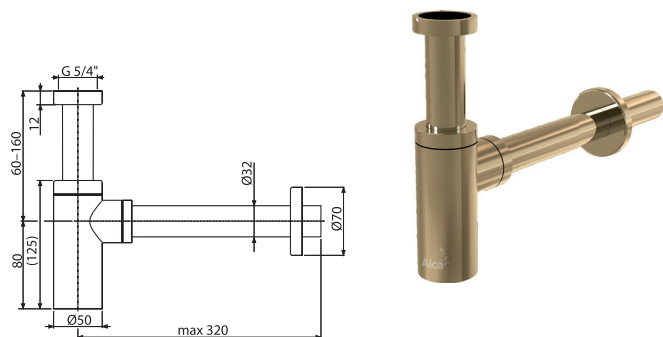

Betätigungsplatte für Vorwandinstallationssysteme, GUN METAL-Glanz

AB
III. Q

Verpackung (Karton) FUN-GM-P	10 Stücke
Maße (Stück)	255×85×175 mm
Gewicht (Stück)	1,4462 kg
EAN	8595580571528

FUN-GM-B

Betätigungsplatte für Vorwandinstallationssysteme, GUN METAL-Matt gebürstet

Verpackung (Karton) FUN-GM-B	10 Stücke
Maße (Stück)	255×85×175 mm
Gewicht (Stück)	1,4462 kg
EAN	8595580571535

KIPPMCHANISMUS FÜR DAS EINFACHE EINWERFEN DER TABLETTEN

Alle Betätigungsplatten des INDIVIDUAL-Programms enthalten einen Kippmechanismus zum leichteren Einsetzen von Toilettentabletten.

A400-G-P

Geruchverschluss für die Waschbecken DN32 DESIGN, GOLD-Glanz

Verpackung (Karton) A400-G-P	12 Stücke
Maße (Stück)	330x70x150 mm
Gewicht (Stück)	0,8974 kg
EAN	8595580571580

A400-G-B

Geruchverschluss für die Waschbecken DN32 DESIGN, GOLD-Matt gebürstet