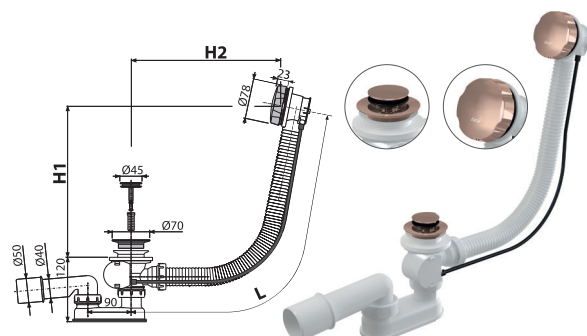

A55K-G-B

Badewanne Ab- und Überlaufgarnitur Automat komplett, GOLD-Matt gebürstet

Verpackung (Karton) A55K-G-B	20 Stücke
Maße (Stück)	380×85×145 mm
Gewicht (Stück)	0,8476 kg
EAN	8595580571917

A55K-RG-P

Badewanne Ab- und Überlaufgarnitur Automat komplett, RED GOLD-Glanz