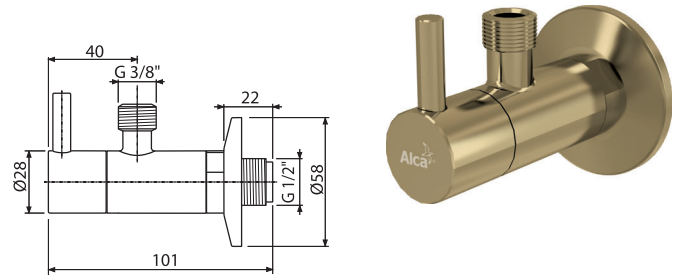

A392-GM-B

Ablaufventil für die Waschbecken CLICK/CLACK 5/4"
Ganzmetal mit Überlauf, Großer Stopfen, GUN METAL-gebürstete Matte

Verpackung (Karton) A392-GM-B	30 Stücke
Maße (Stück)	150x75x75 mm
Gewicht (Stück)	0,4074 kg
EAN	8595580571696

NEUHEIT

ARV001-G-P

Eckventil mit einem Filter 1/2"×3/8", GOLD-Glanz

Verpackung (Karton) ARV001-G-P	60 Stücke
Maße (Stück)	150×45×65 mm
Gewicht (Stück)	0,3198 kg
EAN	8595580571740

ARV001-G-B

Eckventil mit einem Filter 1/2"×3/8", GOLD-Matt gebürstet