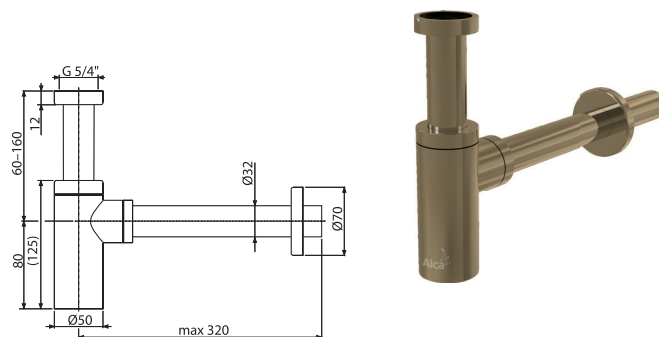

A400-G-P

Geruchverschluss für die Waschbecken DN32 DESIGN, GOLD-Glanz

Verpackung (Karton) A400-G-P	12 Stücke
Maße (Stück)	330x70x150 mm
Gewicht (Stück)	0,8974 kg
EAN	8595580571580

A400-G-B

Geruchverschluss für die Waschbecken DN32 DESIGN, GOLD-Matt gebürstet

Verpackung (Karton) A400-G-B	12 Stücke
Maße (Stück)	330x70x150 mm
Gewicht (Stück)	0,8974 kg
EAN	8595580571597

A400-RG-P

Geruchverschluss für die Waschbecken DN32 DESIGN, RED GOLD-Glanz

Verpackung (Karton) A400-RG-P	12 Stücke
Maße (Stück)	330x70x150 mm
Gewicht (Stück)	0,8974 kg
EAN	8595580571542