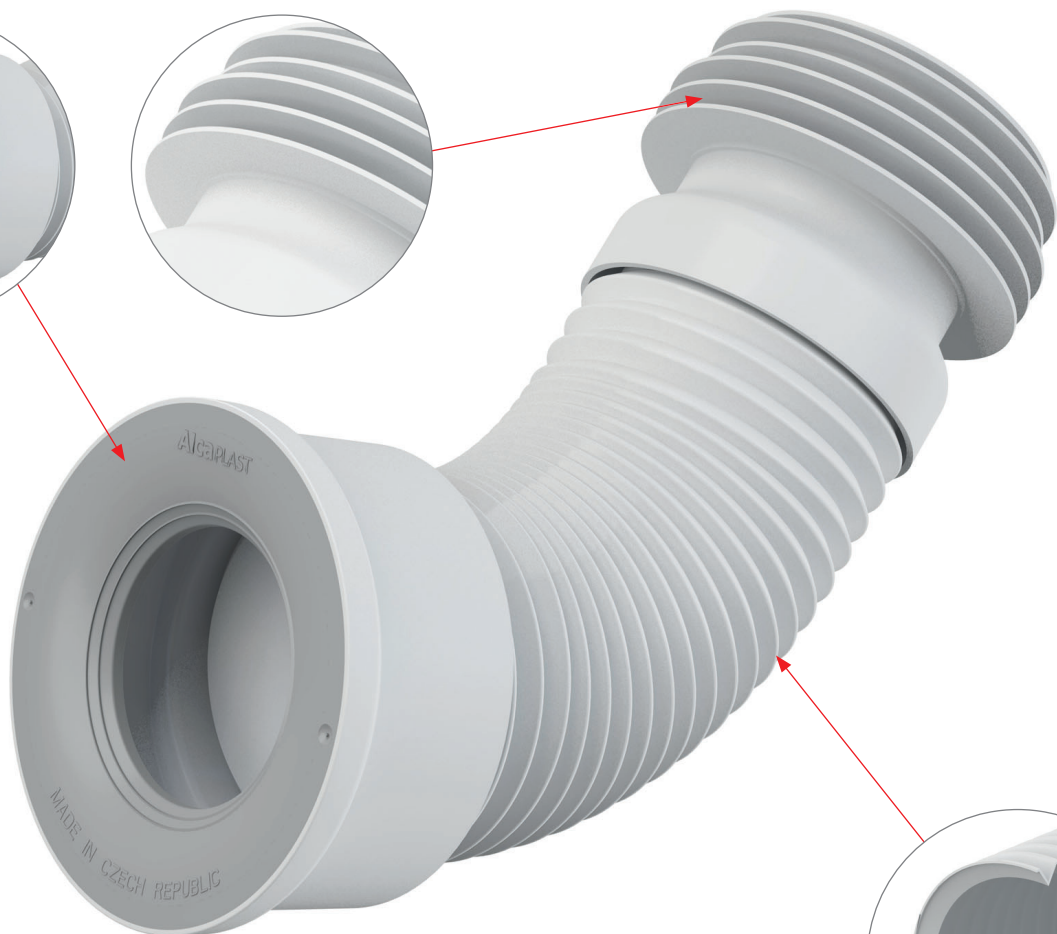

INNOVATION

20

FLEXI-VERBINDUNG ZUR TOILETTE - EINE INNOVATION DER PREMIUM-SERIE

- Hochwertigeres Produkt zum gleichen Preis
- 3 Innovationen für eine einfachere Installation und eine längere Lebensdauer
- 100% Dichtheit bei Anschluss an Abfall
- Zwei zusammengesetzte Teile aus einem Stück
- Hergestellt in Tschechien

PRÄZISE UND SCHNELLE INSTALLATION

DIE DICHTUNG IST EIN FESTER BESTANDTEIL DER VERBINDUNG

Zweikomponenten-Teil für maximale Dichtheit, Haltbarkeit und Lebensdauer

**QUALITÄTSMATERIALVERARBEITUNG
POLYPROPYLEN**

Ganze Körper ist aus einem thermisch und chemisch beständigen Material gefertigt.