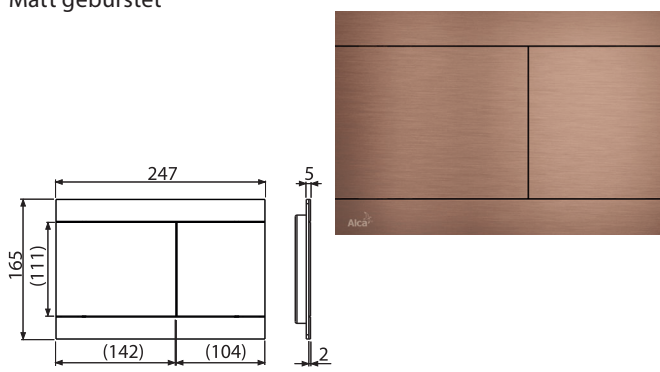

AB
III. Q

Verpackung (Karton) FUN-G-P	10 Stücke
Maße (Stück)	255x85x175 mm
Gewicht (Stück)	1,4462 kg
EAN	8595580571504

FUN-G-B

Betätigungsplatte für Vorwandinstallationssysteme, GOLD-Matt gebürstet

Verpackung (Karton) FUN-G-B	10 Stücke
Maße (Stück)	255x85x175 mm
Gewicht (Stück)	1,4462 kg
EAN	8595580571511

FUN-RG-P

Betätigungsplatte für Vorwandinstallationssysteme, RED GOLD-Glanz

AB
III. Q

Verpackung (Karton) FUN-RG-P	10 Stücke
Maße (Stück)	255x85x175 mm
Gewicht (Stück)	1,4462 kg
EAN	8595580571467

FUN-RG-B

Betätigungsplatte für Vorwandinstallationssysteme, RED GOLD-Matt gebürstet