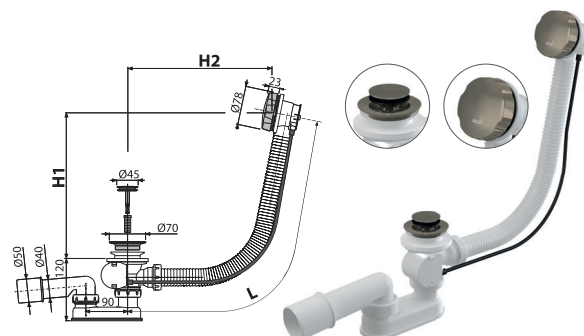

A55K-N-P

Badewanne Ab- und Überlaufgarnitur Automat komplett, NICKEL-Glanz

Verpackung (Karton) A55K-N-P	20 Stücke
Maße (Stück)	380×85×145 mm
Gewicht (Stück)	0,8476 kg
EAN	8595580571887

A55K-N-B

Badewanne Ab- und Überlaufgarnitur Automat komplett, NICKEL-Matt gebürstet