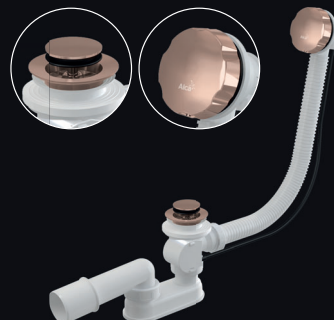

- **Betätigungsplatte aus Edelstahl mit PVD-Oberflächenbehandlung**
- **Attraktives Design, Premium-Qualität, maximale Haltbarkeit**
- **Vier Farbvarianten**
- **Gebürstetes mattes oder glänzendes Finish**
- **Nur 5 mm über den Fliesen**
- **Kippmechanismus**
- **Kompatibel mit allen ALCA-Toilettensystemen**

ENTDECKEN SIE DAS INDIVIDUELLE PROGRAMM

A400-RG-P
Geruchverschluss für die Waschbecken DN32 DESIGN, RED GOLD-Glanz

A392-RG-P
Ablaufventil für die Waschbecken CLICK/CLACK 5/4" Ganzmetal mit Überlauf, Großer Stopfen, RED GOLD-Glanz

A55K-RG-P
Badewanne Ab- und Überlaufgarnitur Automat komplett, RED GOLD-Glanz

ARV001-RG-P
Eckventil mit einem Filter 1/2"×3/8", RED GOLD-Glanz

FARBFELD BESTELLEN

NEUHEIT

FUN-G-P

Betätigungsplatte für Vorwandinstallationssysteme, GOLD-Glanz