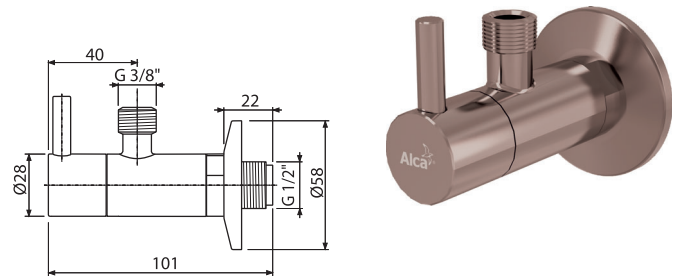

ARV001-RG-B

Eckventil mit einem Filter 1/2"×3/8", RED GOLD-Matt gebürstet

Verpackung (Karton) ARV001-RG-B	60 Stücke
Maße (Stück)	150×45×65 mm
Gewicht (Stück)	0,3198 kg
EAN	8595580571719