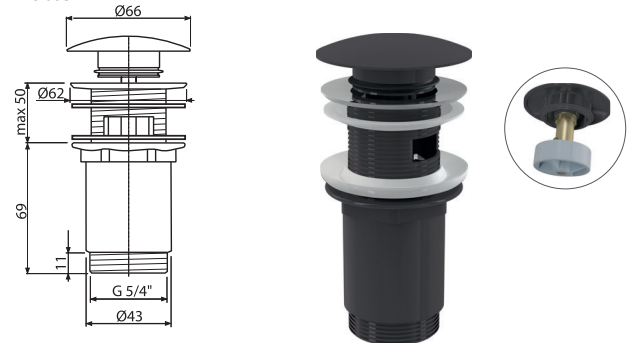

NEUHEIT

A392-GM-P

Ablaufventil für die Waschbecken CLICK/CLACK 5/4"
Ganzmetal mit Überlauf, Großer Stopfen, GUN METAL-Glanz

Verpackung (Karton) A392-GM-P	30 Stücke
Maße (Stück)	150x75x75 mm
Gewicht (Stück)	0,4074 kg
EAN	8595580571689

A392-GM-B

Ablaufventil für die Waschbecken CLICK/CLACK 5/4"
Ganzmetal mit Überlauf, Großer Stopfen, GUN METAL-gebürstete Matte

Verpackung (Karton) A392-GM-B	30 Stücke
Maße (Stück)	150x75x75 mm
Gewicht (Stück)	0,4074 kg
EAN	8595580571696