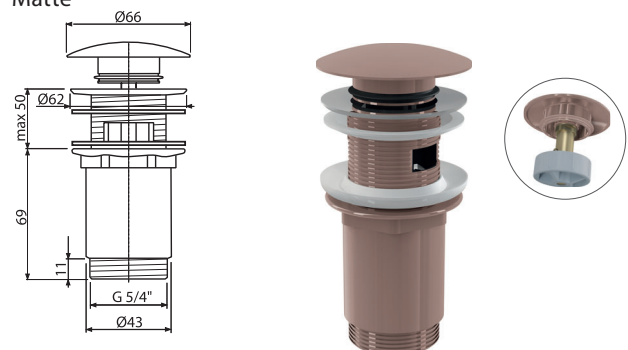

A392-RG-P

Ablaufventil für die Waschbecken CLICK/CLACK 5/4"
Ganzmetal mit Überlauf, Großer Stopfen, RED GOLD-Glanz

Verpackung (Karton) A392-RG-P	30 Stücke
Maße (Stück)	150×75×75 mm
Gewicht (Stück)	0,4074 kg
EAN	8595580571627

A392-RG-B

Ablaufventil für die Waschbecken CLICK/CLACK 5/4"
Ganzmetal mit Überlauf, Großer Stopfen, RED GOLD-gebürstete
Matte

Verpackung (Karton) A392-RG-B	30 Stücke
Maße (Stück)	150×75×75 mm
Gewicht (Stück)	0,4074 kg
EAN	8595580571634