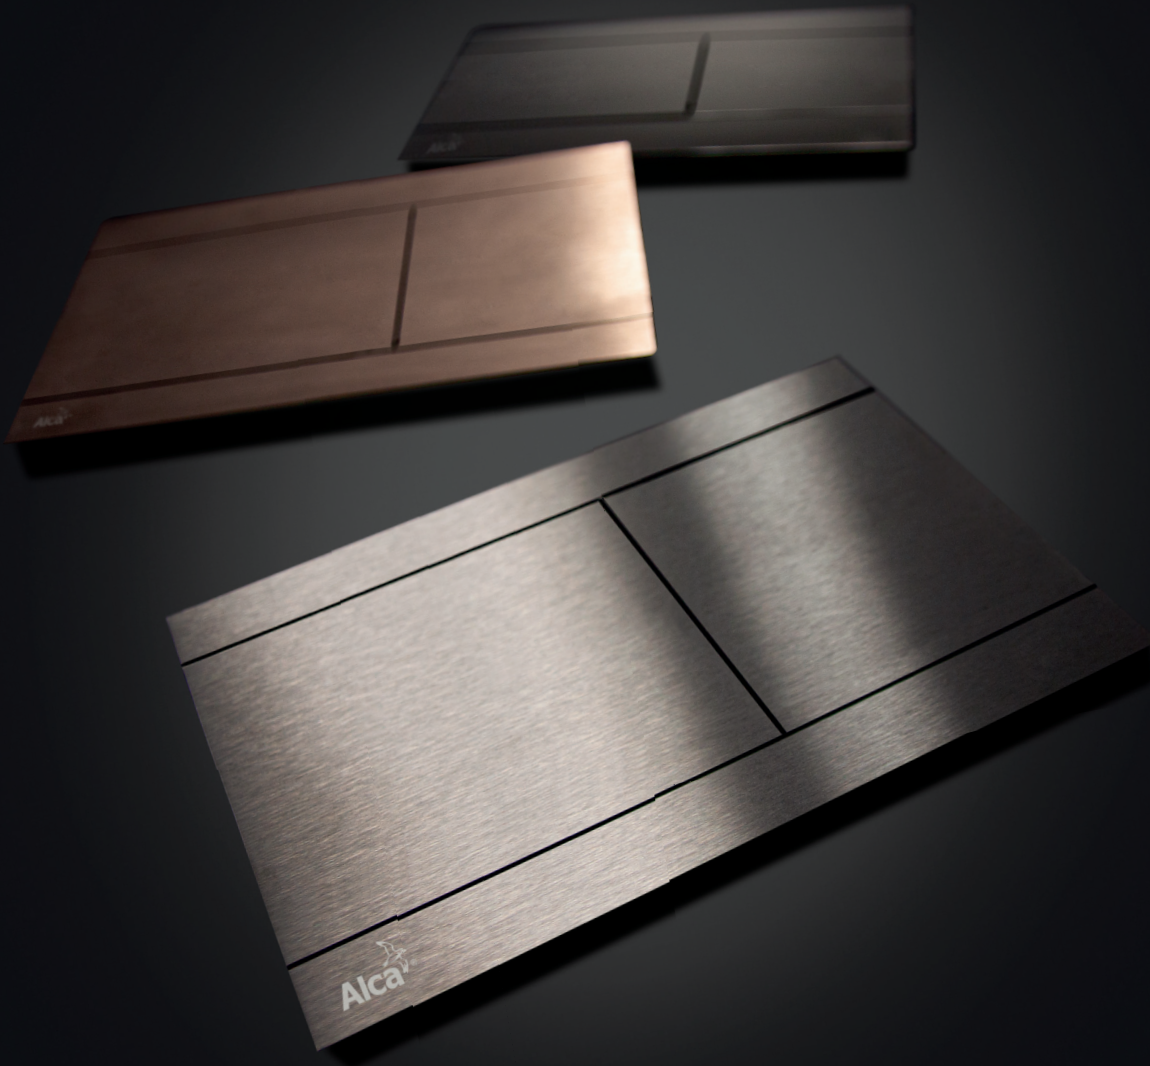

**FLEXI-VERBINDUNG ZUR TOILETTE –
EINE INNOVATION DER PREMIUM-SERIE20**

PREISLISTE-NEUHEITEN 22

NEUHEIT

3

BETÄTIGUNGSPLATTEN FLAT INDIVIDUAL

Die Einzigartigkeit der Persönlichkeit eines jeden Menschen bringt individuelle Anforderungen an das Design des Interieurs mit sich. Daher bringen wir Betätigungsplatten auf den Markt, welche attraktive Farben mit äußerst beständigen Oberflächen kombinieren. So entsteht ein Luxusprodukt in der bestmöglichen Qualität, welches dem Abrieb und Kratzern widersteht.

- **Betätigungsplatte aus Edelstahl mit PVD-Oberflächenbehandlung**
- **Attraktives Design, Premium-Qualität, maximale Haltbarkeit**
- **Vier Farbvarianten**
- **Gebürstetes mattes oder glänzendes Finish**
- **Nur 5 mm über den Fliesen**
- **Kippmechanismus**
- **Kompatibel mit allen ALCA-Toilettensystemen**