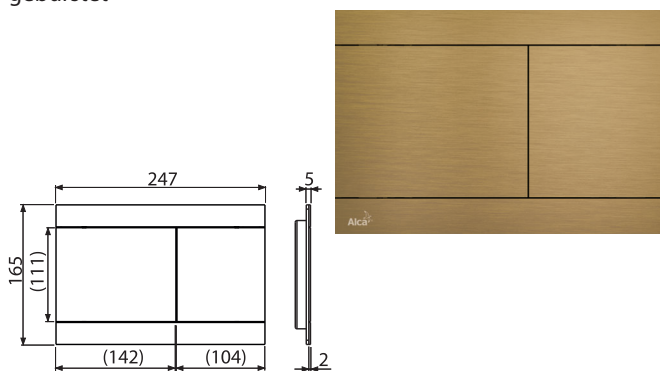

AB
III. Q

Verpackung (Karton) FUN-G-P	10 Stücke
Maße (Stück)	255x85x175 mm
Gewicht (Stück)	1,4462 kg
EAN	8595580571504

FUN-G-B

Betätigungsplatte für Vorwandinstallationssysteme, GOLD-Matt gebürstet

Verpackung (Karton) FUN-G-B	10 Stücke
Maße (Stück)	255x85x175 mm
Gewicht (Stück)	1,4462 kg
EAN	8595580571511