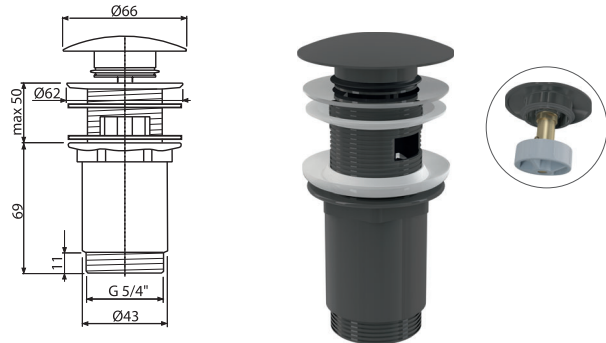

A392-N-B

Ablaufventil für die Waschbecken CLICK/CLACK 5/4"
Ganzmetal mit Überlauf, Großer Stopfen, NICKEL-gebürstete
Matte

Verpackung (Karton) A392-N-B	30 Stücke
Maße (Stück)	150×75×75 mm
Gewicht (Stück)	0,4074 kg
EAN	8595580571658

NEUHEIT

A392-GM-P

Ablaufventil für die Waschbecken CLICK/CLACK 5/4"
Ganzmetal mit Überlauf, Großer Stopfen, GUN METAL-Glanz

Verpackung (Karton) A392-GM-P	30 Stücke
Maße (Stück)	150x75x75 mm
Gewicht (Stück)	0,4074 kg
EAN	8595580571689