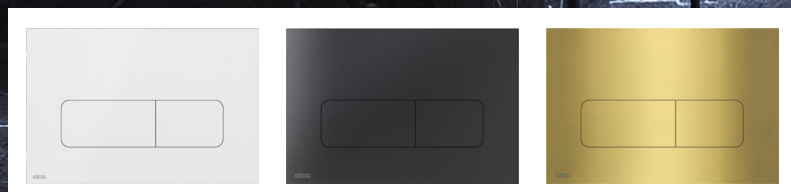

Wir bieten ihn in den Materialausführungen Alunox matt, schwarz-matt, weiß-glänzend und Messing an.

Der Mechanismus ist völlig in die Wand eingebaut, so dass die Betätigungsplatten nicht über die Wand herausragen. Sie sind aus gebürstetem Metall hergestellt, auf welchem keinerlei Fingerabdrücke zu sehen sind.

Die Betätigungsplatten FLAT sind voll kompatibel mit allen Vorwandinstallationssystem ALCA.

Design vom
Barbora Škorpilova

MOON

Betätigungsplatte für Vorwandinstallationssysteme, Alunox-Matt

Menge (Verpackung)	10 Stk.
Maß (Stück)	255×85×175 mm
EAN	8595580577476