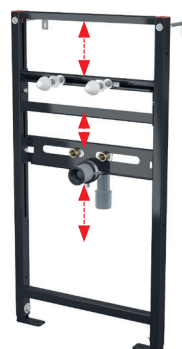

A104PB/1120

Montagerahmen für Unterputzarmatur

Menge (Verpackung)	1 Stk.
Maß (Stück)	1125×515×75 mm
EAN	8595580546540

A104/1000

Montagerahmen für Waschbecken

Menge (Verpackung)	1 Stk.
Maß (Stück)	1125×515×75 mm
EAN	8595580500634