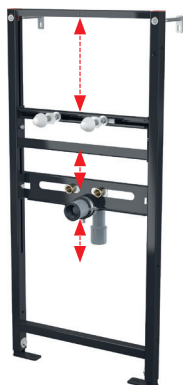

A104/1120

Montagerahmen für Waschbecken

Menge (Verpackung)	1 Stk.
Maß (Stück)	1125×515×75 mm
EAN	8595580551544