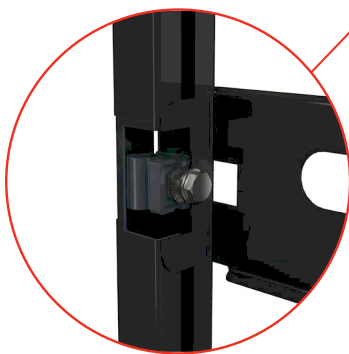

POSITIONSVERRIEGELUNG DER TRENNWAND

Fixierung einer Position mit einem Schloss