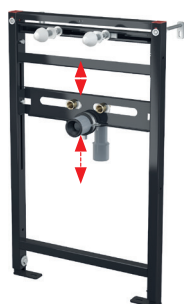

A104/850

Montagerahmen für Waschbecken

Menge (Verpackung)	1 Stk.
Maß (Stück)	1125×515×75 mm
EAN	8595580500641