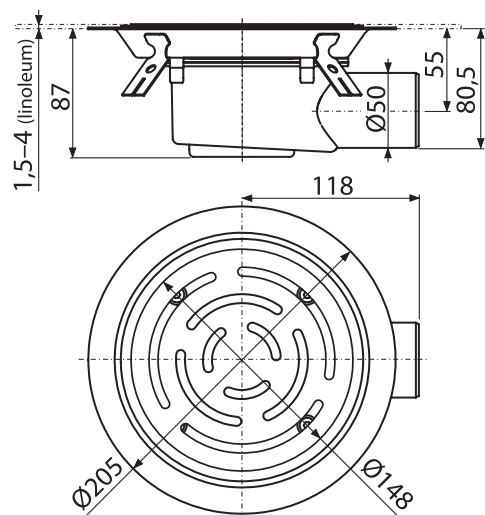

APV3513

Bodenablauf 105×105/50 mm mit einem waagrechten Abgang, Edelstahl Rost, Edelstahl-Dichtungflansch und Manschette-2. Abdichtung, Kombi-Geruchsverschluss SMART

Menge (Verpackung)	1 Stk.
Maß (Stück)	250×205×90 mm
EAN	8595580573430