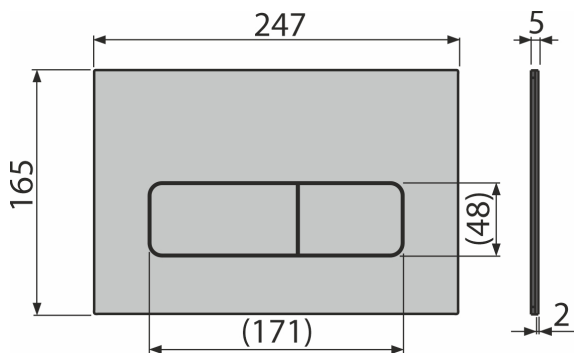

Die Betätigungsplatten FLAT sind voll kompatibel mit allen Vorwandinstallationssystem ALCA.

Design vom
Barbora Škorpilova

MOON

Betätigungsplatte für Vorwandinstallationssysteme, Alunox-Matt

Menge (Verpackung)	10 Stk.
Maß (Stück)	255×85×175 mm
EAN	8595580577476