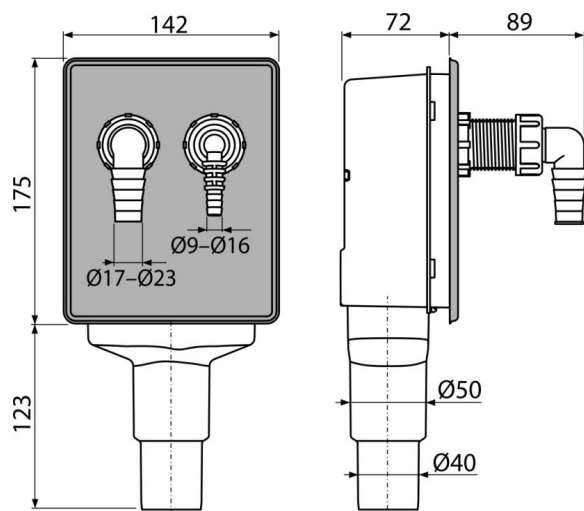

- **Zwei getrennte Siphons**
Sie garantieren, dass Abwasser
nicht von einem Gerät zum
anderen gezwungen wird

APS6

Unterputzsiphon für die Waschgeräte für
Anschluss zwei Geräten, Edelstahl DN40 und DN50

Menge (Verpackung)	18 Stk.
Maß (Stück)	300×165×150 mm
EAN	8595580578473