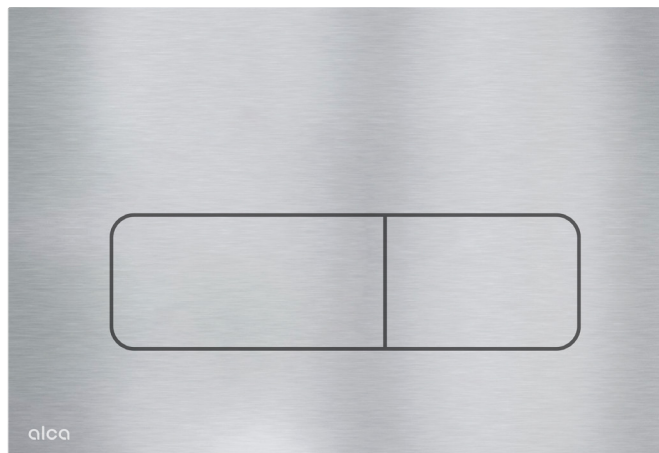

Wir bieten ihn in den Materialausführungen Alunox matt, schwarz-matt, weiß-glänzend und Messing an.

Der Mechanismus ist völlig in die Wand eingebaut, so dass die Betätigungsplatten nicht über die Wand herausragen. Sie sind aus gebürstetem Metall hergestellt, auf welchem keinerlei Fingerabdrücke zu sehen sind.

Die Betätigungsplatten FLAT sind voll kompatibel mit allen Vorwandinstallationssystem ALCA.

Design vom
Barbora Škorpilova

MOON

Betätigungsplatte für Vorwandinstallationssysteme, Alunox-Matt

Menge (Verpackung)	10 Stk.
Maß (Stück)	255×85×175 mm
EAN	8595580577476