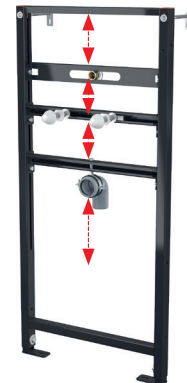

A105/450

Montagerahmen für Bidet

Menge (Verpackung)	1 Stk.
Maß (Stück)	450×513×80 mm
EAN	8595580556686

A107/1120

Montagerahmen für Urinal

Menge (Verpackung)	1 Stk.
Maß (Stück)	1125×515×75 mm
EAN	8595580552725