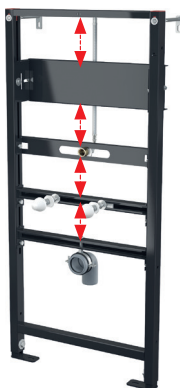

A107S/1120

Montagerahmen für Urinal und Sensor

Menge (Verpackung)	1 Stk.
Maß (Stück)	1125×515×75 mm
EAN	8595580578985