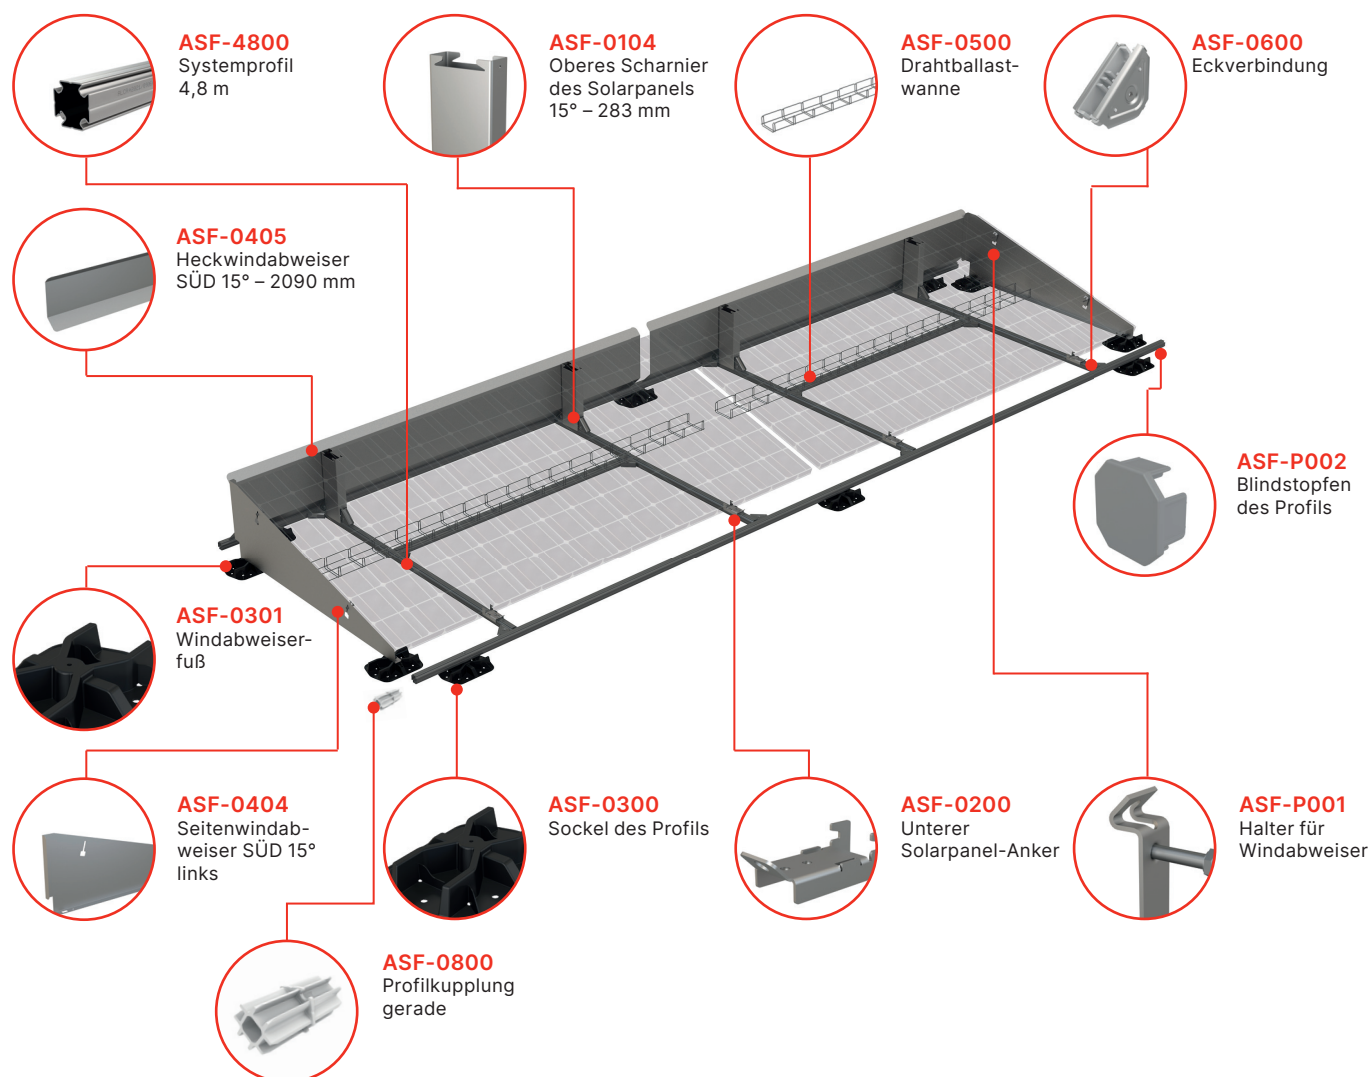

## Unterputz-Waschmaschinen-Siphon zum Anschluss von zwei Geräten, Edelstahl

Ab 1. 3. reduzieren

wir den Preis

erheblich

- **Alles in einer Verpackung**
- **Platz- und Zeitersparnis bei der Installation**  
Nur ein Montageloch und ein Abfluss, an dem 2 Geräte gleichzeitig angeschlossen werden können
- **Einfache Reinigung**  
Der Siphon befindet sich in einem Unterputz-Einbaukasten – er ermöglicht einen leichten Zugang für eventuelle Reinigung und Wartung
- **Möglichkeit zum Kauf zusätzlicher Bögen (Ø17–23 und Ø9–16)**
- **Geeignet für Neubauten und Renovierungen**  
Eine professionelle Art, zwei Geräte an einen Abfluss anzuschließen. Eine ideale Lösung auch für den Fall, dass Sie in Zukunft ein Zweitgerät anschaffen möchten
- **Feststellschraube**  
Sicherung gegen unbeabsichtigtes Lösen oder falsche Montage des Siphons

### Vorteile :

- Verankerung mit Universalankern hinter dem Plattenrahmen – Minimierung von Schäden an der Platte durch Wärmeausdehnung
- Das unter den Paneelen platzierte Lastsystem spart Platz
- Kunststofffüße mit glatter Aufstellfläche sorgen für eine sichere Lagerung des Aufbaus ohne die Gefahr, die Dämmung des Flachdachs zu beschädigen
- Minimale Anzahl an Bauteilen – einfache und schnelle Montage
- Spannloch im Plattenanker – Ein-Mann-Montage möglich
- Weitere Aufbauten für die Photovoltaikanlage, wie z. B. Halterungen für Schalttafeln, lassen sich einfach aus dem System zusammenbauen

## Übersicht der Montageelemente von Konstruktionen für Photovoltaikmodule auf Flachdächern