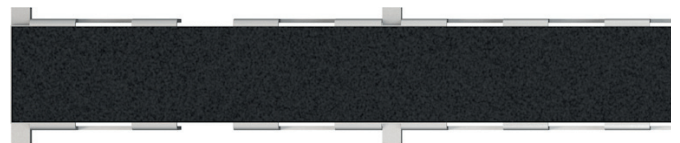

ADZ304V-1000

Rost für die Fliesenverlegung – Rost inklusive in Verpackung