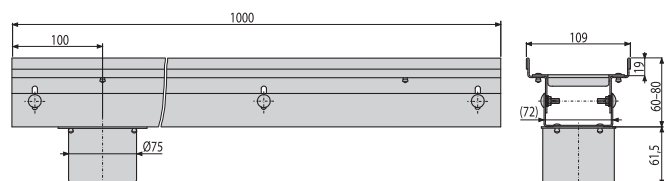

**ADZ-P011**

Endstück für Entwässerungsrinnen 75 mm, Edelstahl

**ADZ352V**

Entwässerungsrinne 100 mm verstellbar, Edelstahl

|                    |                 |
|--------------------|-----------------|
| Menge (Verpackung) | 1 Stk.          |
| Maß (Stück)        | 1000×109×122 mm |
| EAN                | 8595580580315   |