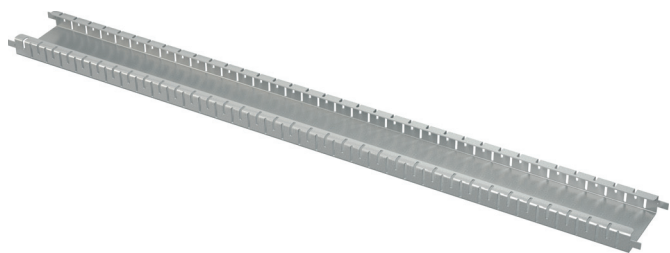

**ADZ104V-1000**

Rost für die Fliesenverlegung – Rost inklusive in Verpackung

Alles im Paket

**ADZ304V-1000**

Entwässerungsrinne 100 mm verstellbar + Rost für die Fliesenverlegung, Edelstahl

|                    |               |
|--------------------|---------------|
| Menge (Verpackung) | 1 Stk.        |
| Maß (Stück)        | 1000×93×70 mm |
| EAN                | 8595580581213 |

**ADZ304V-1000**

Rost für die Fliesenverlegung – Rost inklusive in Verpackung

Alles im Paket

**ADZ-PT101**

Verbindungstunnel, verzinkt

**ADZ-PT301**

Verbindungstunnel, Edelstahl

|                    |                |
|--------------------|----------------|
| Menge (Verpackung) | 1 Stk.         |
| Maß (Stück)        | 1000×100×30 mm |
| EAN ADZ-PT101      | 8595580581220  |
| EAN ADZ-PT301      | 8595580581237  |