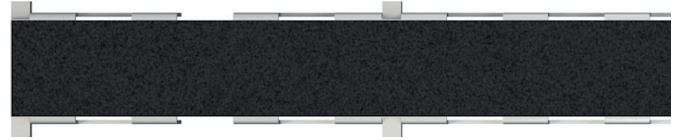

ADZ104V-1000

Rost für die Fliesenverlegung – Rost inklusive in Verpackung