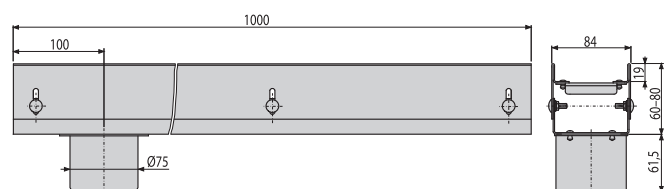

|                    |                |
|--------------------|----------------|
| Menge (Verpackung) | 1 Stk.         |
| Maß (Stück)        | 1000×84×122 mm |
| EAN                | 8595580580308  |

**ADZ-P003**