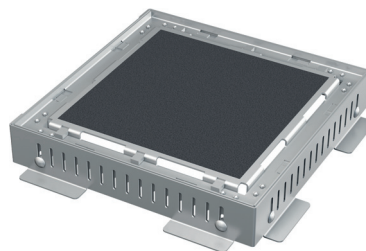

Menge (Verpackung)	1 Stk.
Maß (Stück)	340×1340×74 mm
EAN ADZ-NA101	8595580581244
EAN ADZ-NA301	8595580581251