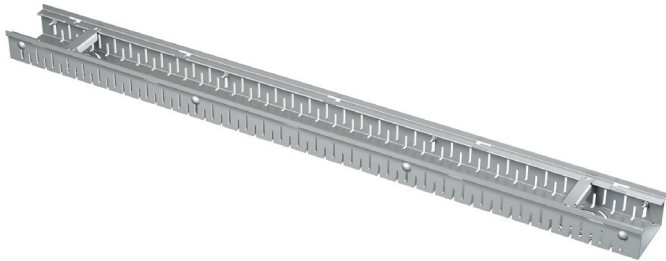

## WINNER 2023

Die unsichtbare Lösung der Outdoor-Entwässerungsrinne erregte auch die Aufmerksamkeit der Jury der ISH-Messe, die sie mit dem Design Plus ISH 2023 Award auszeichnete.

Entwässerungsrinnen eignen sich entlang von Fassaden auf Dach- und Bodenterrassen, in Mauerwerksbegrünungen oder Gehwegen. Das Entwässerungssystem ist linear mit Anschlussmöglichkeiten in Quer- und Längsrichtung.

25

13.–17. 3. 2023

Exhibition center Frankfurt am Main

**ADZ104V-1000**

Entwässerungsrinne 100 mm verstellbar + Rost für die Fliesenverlegung, verzinkt

|                    |               |
|--------------------|---------------|
| Menge (Verpackung) | 1 Stk.        |
| Maß (Stück)        | 1000×93×70 mm |
| EAN                | 8595580581206 |

**ADZ104V-1000**

Rost für die Fliesenverlegung – Rost inklusive in Verpackung

Alles im Paket

**ADZ304V-1000**

Entwässerungsrinne 100 mm verstellbar + Rost für die Fliesenverlegung, Edelstahl

|                    |               |
|--------------------|---------------|
| Menge (Verpackung) | 1 Stk.        |
| Maß (Stück)        | 1000×93×70 mm |
| EAN                | 8595580581213 |