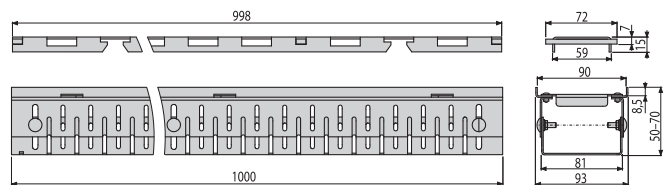

25

13.–17. 3. 2023

Exhibition center Frankfurt am Main

**ADZ104V-1000**

Entwässerungsrinne 100 mm verstellbar + Rost für die Fliesenverlegung, verzinkt

|                    |               |
|--------------------|---------------|
| Menge (Verpackung) | 1 Stk.        |
| Maß (Stück)        | 1000×93×70 mm |
| EAN                | 8595580581206 |