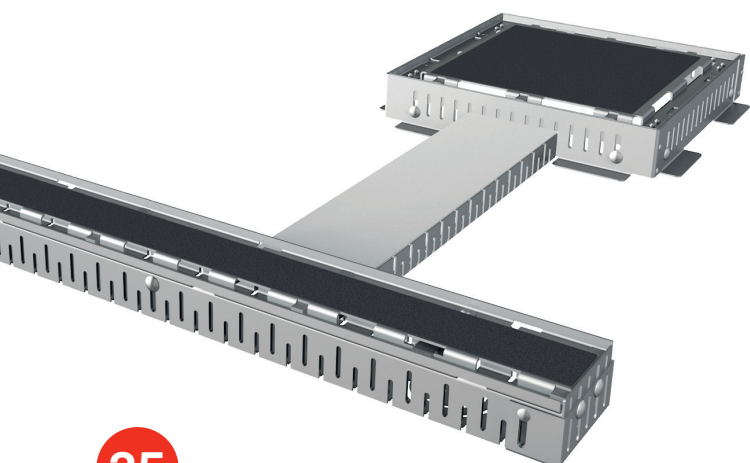

## WINNER 2023

Die unsichtbare Lösung der Outdoor-Entwässerungsrinne erregte auch die Aufmerksamkeit der Jury der ISH-Messe, die sie mit dem Design Plus ISH 2023 Award auszeichnete.

Entwässerungsrinnen eignen sich entlang von Fassaden auf Dach- und Bodenterrassen, in Mauerwerksbegrünungen oder Gehwegen. Das Entwässerungssystem ist linear mit Anschlussmöglichkeiten in Quer- und Längsrichtung.