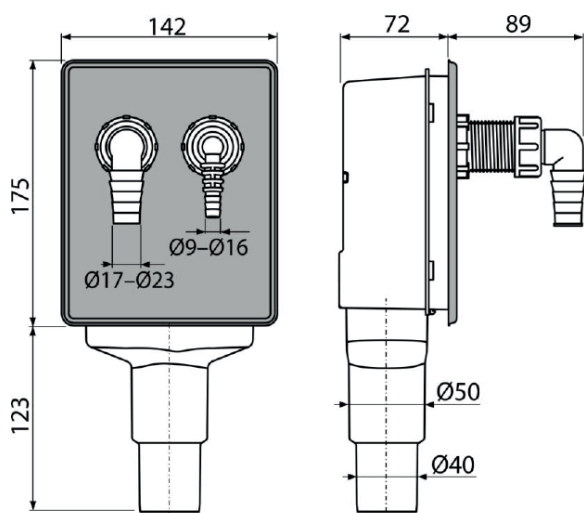

### APS6

Unterputzsiphon für die Waschgeräte für Anschluss zwei Geräten, Edelstahl DN40 und DN50

|                    |                |
|--------------------|----------------|
| Menge (Verpackung) | 18 Stk.        |
| Maß (Stück)        | 300×165×150 mm |
| EAN                | 8595580578473  |