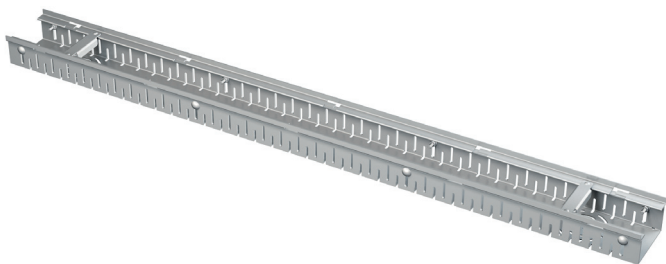

25

13.–17. 3. 2023

Exhibition center Frankfurt am Main

**ADZ104V-1000**

Entwässerungsrinne 100 mm verstellbar + Rost für die Fliesenverlegung, verzinkt

|                    |               |
|--------------------|---------------|
| Menge (Verpackung) | 1 Stk.        |
| Maß (Stück)        | 1000×93×70 mm |
| EAN                | 8595580581206 |

**ADZ104V-1000**

Rost für die Fliesenverlegung – Rost inklusive in Verpackung

Alles im Paket

**ADZ304V-1000**

Entwässerungsrinne 100 mm verstellbar + Rost für die Fliesenverlegung, Edelstahl

|                    |               |
|--------------------|---------------|
| Menge (Verpackung) | 1 Stk.        |
| Maß (Stück)        | 1000×93×70 mm |
| EAN                | 8595580581213 |

**ADZ304V-1000**

Rost für die Fliesenverlegung – Rost inklusive in Verpackung

Alles im Paket

**ADZ-PT101**

Verbindungstunnel, verzinkt

**ADZ-PT301**

Verbindungstunnel, Edelstahl

|                    |                |
|--------------------|----------------|
| Menge (Verpackung) | 1 Stk.         |
| Maß (Stück)        | 1000×100×30 mm |
| EAN ADZ-PT101      | 8595580581220  |
| EAN ADZ-PT301      | 8595580581237  |