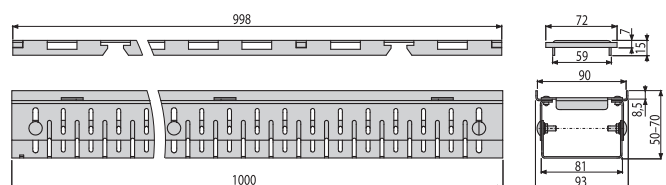

**ADZ104V-1000**

Rost für die Fliesenverlegung – Rost inklusive in Verpackung

Alles im Paket

**ADZ304V-1000**

Entwässerungsrinne 100 mm verstellbar + Rost für die Fliesenverlegung, Edelstahl

|                    |               |
|--------------------|---------------|
| Menge (Verpackung) | 1 Stk.        |
| Maß (Stück)        | 1000×93×70 mm |
| EAN                | 8595580581213 |