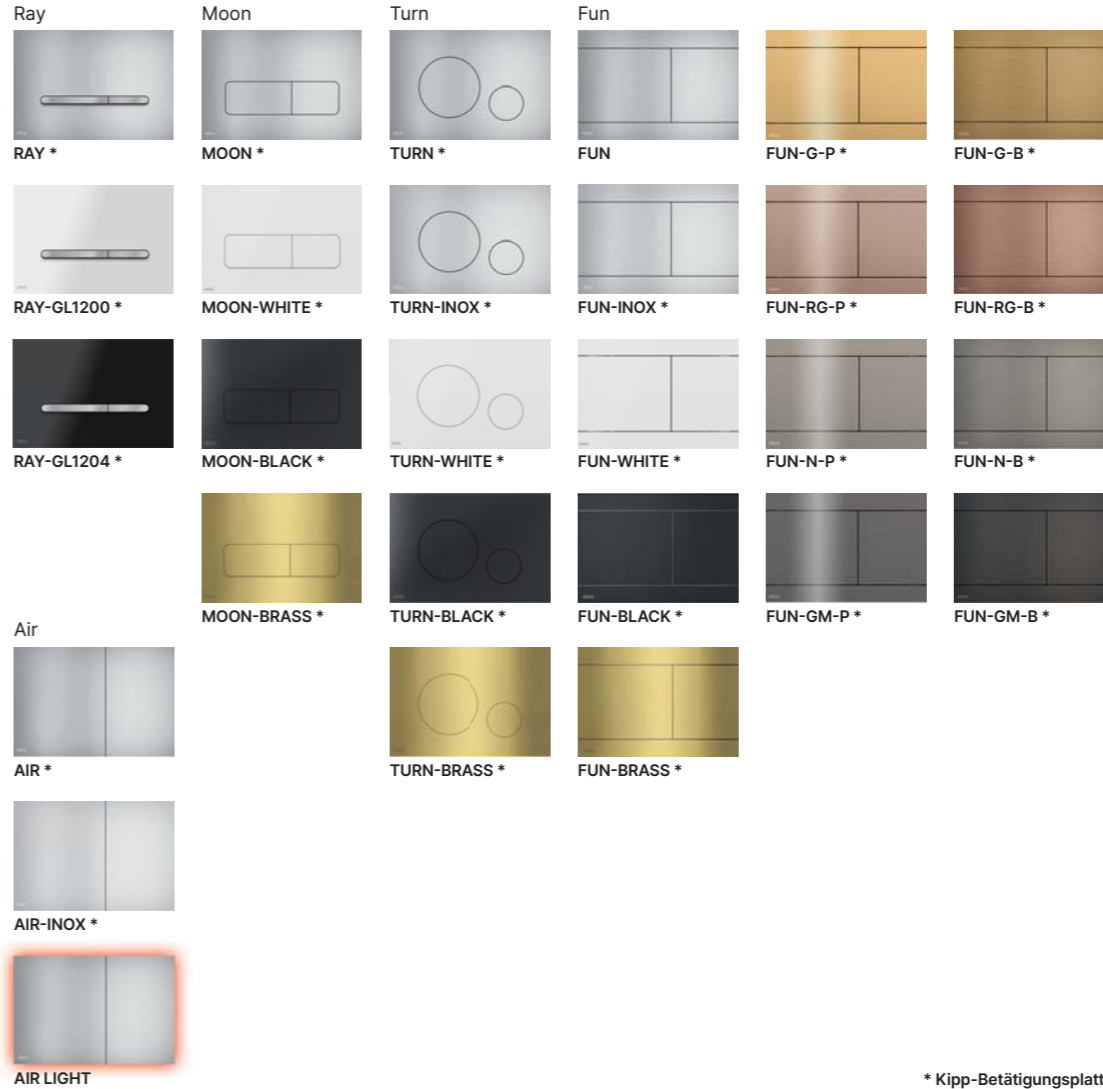

### FERNAUSLÖSUNG DER SPÜLUNG

MPO10

MPO11

MPO12

MPO13

Basic

Thin

Flat