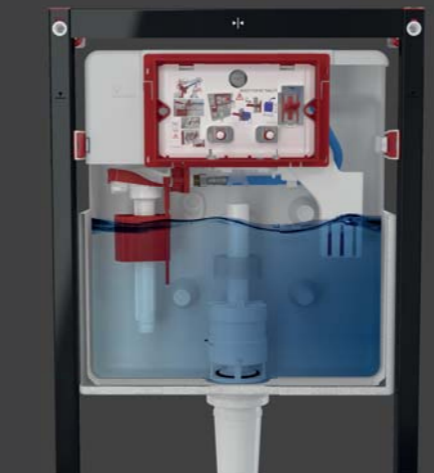

Einlassventil (A160P-3/8")
Das seitliche Einlassventil ist extra schnell, leise und außergewöhnlich beständig gegen im Wasser enthaltene Verunreinigungen. Es wurde speziell für einen Druckbereich von 0,05–1,6 MPa, obendrein mit verlängerter Garantie von 6 Jahren, entwickelt. Es ist Bestandteil aller Vorwandinstallationssysteme Alca, es ist auch eigenständig als Universalpackung mit zwei Varianten des Anschlusses an alle Spülkästen (A160UNI) erhältlich.

Auslassventil (A06)
Das Alca-Auslassventil bildet gemeinsam mit dem Einlassventil ein zentrales Element eines jeden Vorwandinstallationssystems. Dieses Ventil bietet eine einstellbare Spülung sowohl für große als auch kleine Wassermengen, was eine effiziente und sparsame Nutzung ermöglicht. Dank seiner Zuverlässigkeit und langen Lebensdauer sorgt es für eine gleichbleibende Leistung und optimale Funktionalität Ihres WC.

WC-Tablettenspender (P169)
Der diskrete WC-Erfrischer desinfiziert sowohl das Becken als auch den Spülkasten der Vorwandinstallationssysteme. Er ist Bestandteil aller Vorwandinstallationssysteme Alca (mit Ausnahme der Varianten Slim und WOOD). Ebenso kann er in ältere Typen der WC-Systeme Alca als Zubehör mit dem Code P169 integriert werden.

Die Konstruktion unserer Vorwandinstallationssysteme ist sorgfältig konzipiert, um die Zuverlässigkeit und die einfache Wartung zu gewährleisten. Die Schlüsselkomponenten sind das Einlass- und das Auslassventil, die für den störungsfreien Betrieb des WC eine entscheidende Rolle spielen. Der aus einem Stück Kunststoff gefertigte Spülkasten sorgt für eine perfekte Abdichtung.