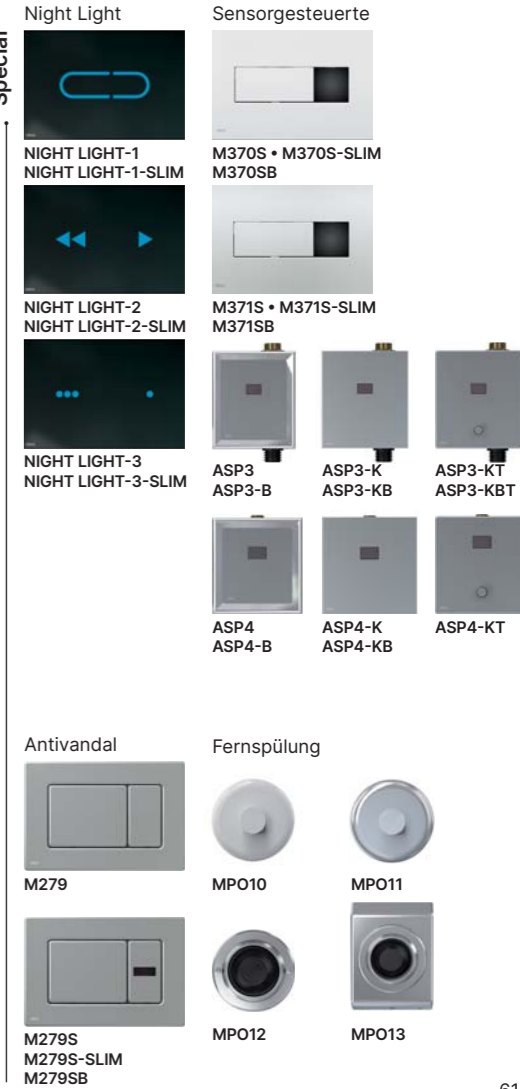

* Kipp-Betätigungsplatte