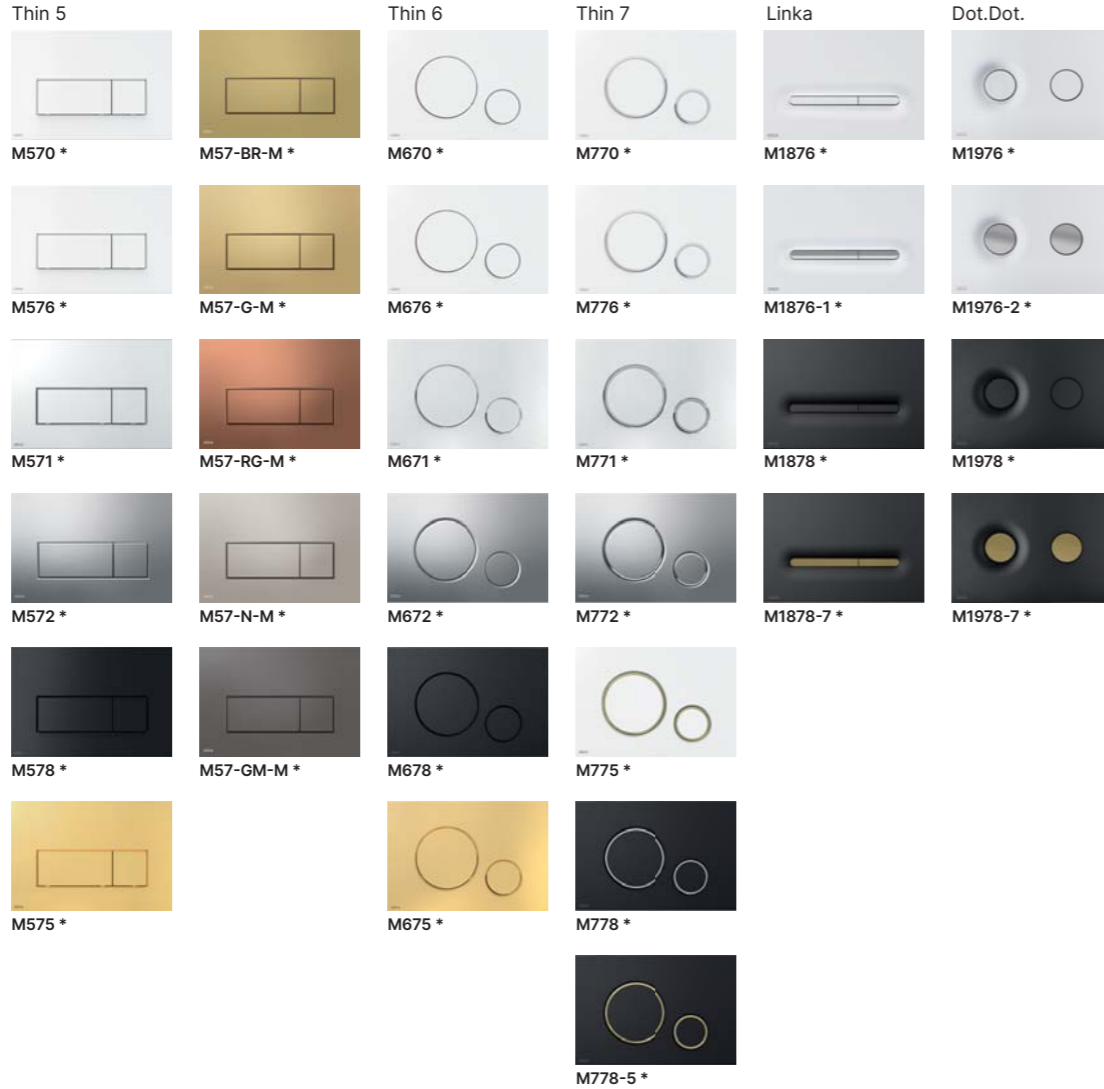

### ANTIVANDAL

M279

M279S • M279SB  
M279S-SLIM

### FERNAUSLÖSUNG DER SPÜLUNG

MPO10

MPO11

MPO12

MPO13

Basic

Thin

Flat