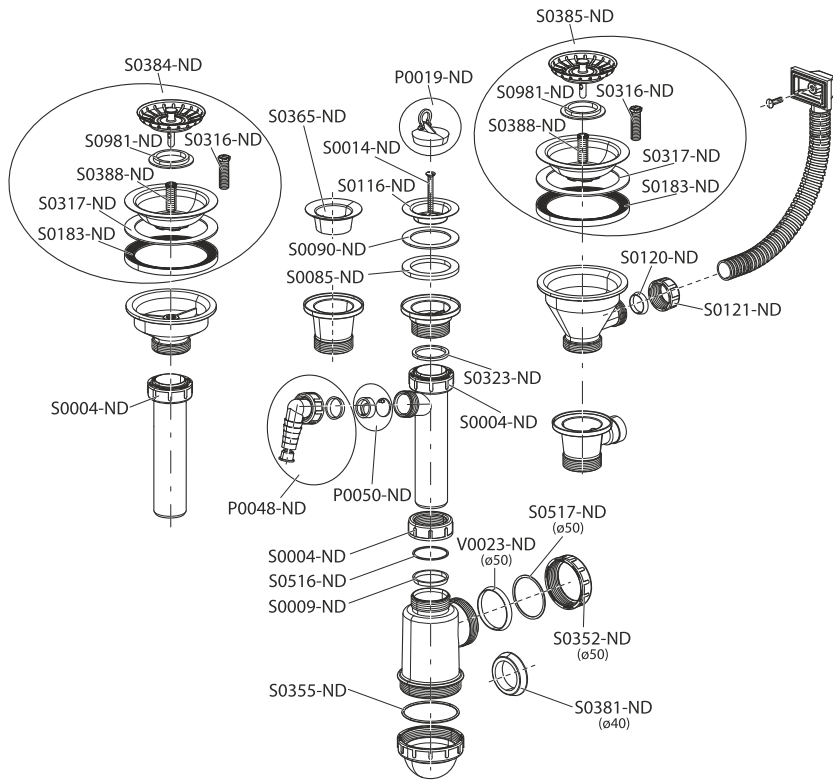

A441 ■ A441P ■ A442 ■ A442P ■ A443 ■ A443P
A444 ■ A444P ■ A446 ■ A446P ■ A447 ■ A447P

A441: H=100-205
A441P: H=145-205

A442: H=120-230
A442P: H=170-230

A446: H=120-225
A446P: H=165-225

A443: H=70-180

A443P: H=120-180

ŽIRAVINA / CAUSTIC